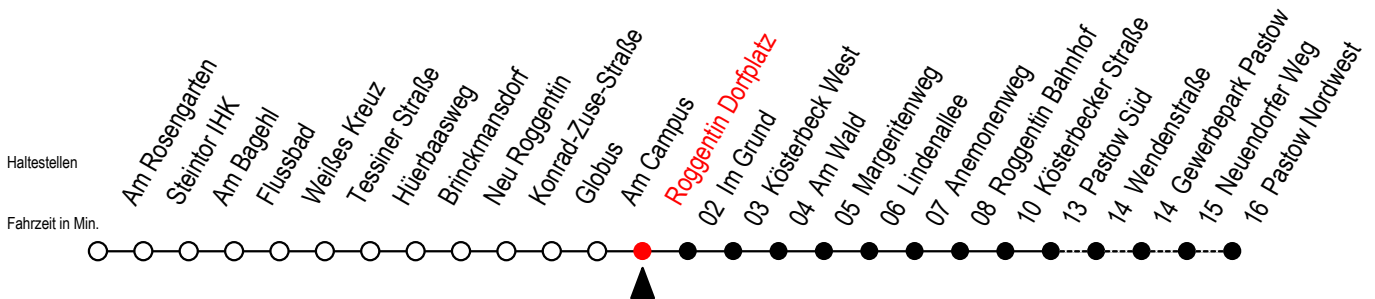

24 Roggentin Dorfplatz

Gültig ab 28.08.2023

Alle Angaben ohne Gewähr

Richtung: Pastow Süd - Pastow Nordwest

Uhr Montag - Freitag

Uhr Samstag

Uhr Sonntag - Feiertag

5	29 ^P 59 ^P	5	--	5	--
6	34 ^P 54 ^P	6	03 ^P 53 ^P	6	--
7	14 ^P 34 ^P 54 ^P	7	53 ^P	7	--
8	14 ^P 34 ^P 54	8	53	8	03 ^P 53 ^P
9	14 ^P 34 ^P 54	9	53	9	53 ^P
10	14 ^P 34 ^P 54	10	53	10	53 ^P
11	14 ^P 34 ^P 54	11	--	11	53 ^P
12	14 ^P 34 ^P 54	12	01	12	53 ^P
13	14 ^P 34 ^P 54	13	01	13	53 ^P
14	14 ^P 34 ^P 54	14	01	14	53 ^P
15	14 ^P 34 ^P 54	15	01	15	53 ^P
16	14 ^P 34 ^P 54	16	01	16	53 ^P
17	14 ^P 34 54 ^P	17	01	17	53 ^P
18	14 ^P 34 54 ^P	18	01 53 ^P	18	53 ^P
19	14 ^P 34 ^P	19	53 ^P	19	53 ^P
20	01 ^P 31 ^P	20	53 ^P	20	53 ^P
21	01 ^P 53 ^P	21	53 ^P	21	53 ^P
22	53 ^P	22	53 ^P	22	53 ^P
23	53 ^P	23	53 ^P	23	53 ^P

P = fährt bis Pastow Süd