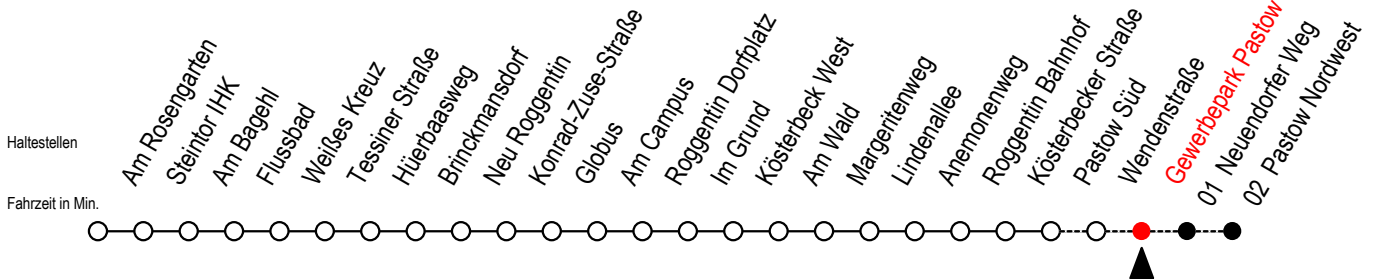

24 Gewerbepark Pastow

Gültig ab 28.08.2023

Alle Angaben ohne Gewähr

Richtung: Pastow Süd - Pastow Nordwest

Uhr Montag - Freitag

9	08
10	08
11	08
12	08
13	08
14	08
15	08
16	08
17	08 48
18	48

Uhr Samstag

9	06
10	06
11	06
12	14
13	14
14	14
15	14
16	14
17	14
18	14