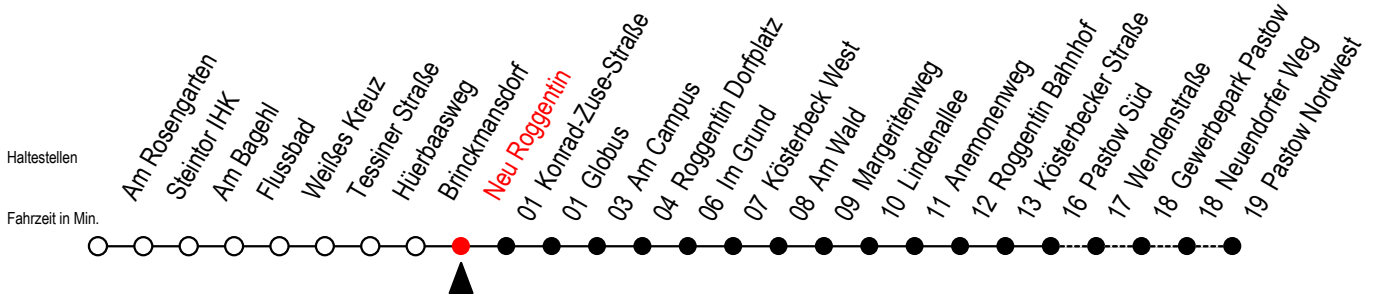

24 Neu Roggentin

Gültig ab 28.08.2023

Alle Angaben ohne Gewähr

Richtung: Pastow Süd - Pastow Nordwest

Uhr Montag - Freitag

Uhr Samstag

Uhr Sonntag - Feiertag

5	26 ^P 56 ^P	5	--	5	--
6	30 ^P 50 ^P	6	00 ^P 50 ^P	6	--
7	10 ^P 30 ^P 50 ^P	7	50 ^P	7	--
8	10 ^P 30 ^P 50	8	50	8	00 ^P 50 ^P
9	10 ^P 30 ^P 50	9	50	9	50 ^P
10	10 ^P 30 ^P 50	10	50	10	50 ^P
11	10 ^P 30 ^P 50	11	58	11	50 ^P
12	10 ^P 30 ^P 50	12	58	12	50 ^P
13	10 ^P 30 ^P 50	13	58	13	50 ^P
14	10 ^P 30 ^P 50	14	58	14	50 ^P
15	10 ^P 30 ^P 50	15	58	15	50 ^P
16	10 ^P 30 ^P 50	16	58	16	50 ^P
17	10 ^P 30 50 ^P	17	58	17	50 ^P
18	10 ^P 30 50 ^P	18	50 ^P	18	50 ^P
19	10 ^P 30 ^P 58 ^P	19	50 ^P	19	50 ^P
20	28 ^P 58 ^P	20	50 ^P	20	50 ^P
21	50 ^P	21	50 ^P	21	50 ^P
22	50 ^P	22	50 ^P	22	50 ^P
23	50 ^P	23	50 ^P	23	50 ^P

P = fährt bis Pastow Süd