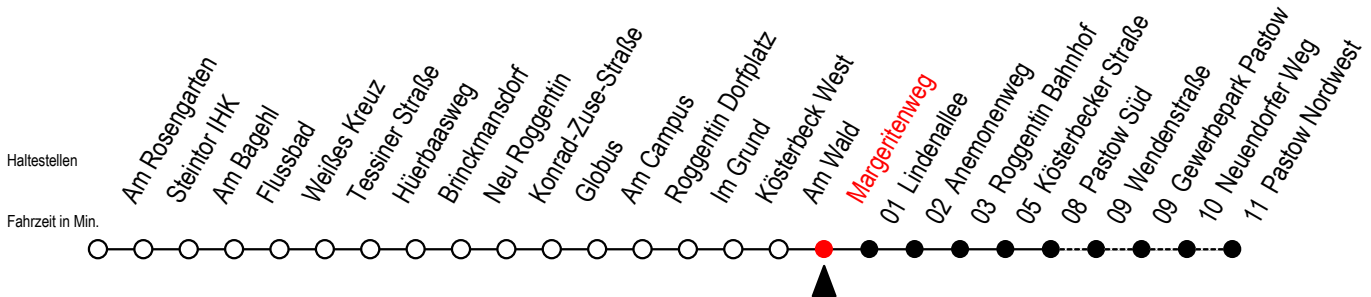

24 Margeritenweg

Gültig ab 28.08.2023

Alle Angaben ohne Gewähr

Richtung: Pastow Süd - Pastow Nordwest

Uhr Montag - Freitag

Uhr Samstag

Uhr Sonntag - Feiertag

| | | | | | |
|-----------|---|-----------|---------------------------------|-----------|---------------------------------|
| 5 | 34 ^P | 5 | -- | 5 | -- |
| 6 | 04 ^P 39 ^P 59 ^P | 6 | 08 ^P 58 ^P | 6 | -- |
| 7 | 19 ^P 39 ^P 59 ^P | 7 | 58 ^P | 7 | -- |
| 8 | 19 ^P 39 ^P 59 | 8 | 58 | 8 | 08 ^P 58 ^P |
| 9 | 19 ^P 39 ^P 59 | 9 | 58 | 9 | 58 ^P |
| 10 | 19 ^P 39 ^P 59 | 10 | 58 | 10 | 58 ^P |
| 11 | 19 ^P 39 ^P 59 | 11 | -- | 11 | 58 ^P |
| 12 | 19 ^P 39 ^P 59 | 12 | 06 | 12 | 58 ^P |
| 13 | 19 ^P 39 ^P 59 | 13 | 06 | 13 | 58 ^P |
| 14 | 19 ^P 39 ^P 59 | 14 | 06 | 14 | 58 ^P |
| 15 | 19 ^P 39 ^P 59 | 15 | 06 | 15 | 58 ^P |
| 16 | 19 ^P 39 ^P 59 | 16 | 06 | 16 | 58 ^P |
| 17 | 19 ^P 39 59 ^P | 17 | 06 | 17 | 58 ^P |
| 18 | 19 ^P 39 59 ^P | 18 | 06 58 ^P | 18 | 58 ^P |
| 19 | 19 ^P 39 ^P | 19 | 58 ^P | 19 | 58 ^P |
| 20 | 06 ^P 36 ^P | 20 | 58 ^P | 20 | 58 ^P |
| 21 | 06 ^P 58 ^P | 21 | 58 ^P | 21 | 58 ^P |
| 22 | 58 ^P | 22 | 58 ^P | 22 | 58 ^P |
| 23 | 58 ^P | 23 | 58 ^P | 23 | 58 ^P |

P = fährt bis Pastow Süd