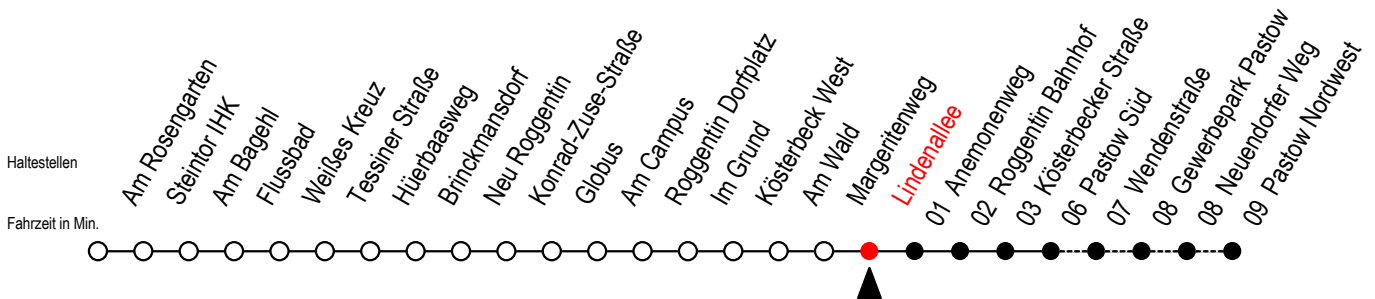

24 Lindenallee

Gültig ab 28.08.2023

Alle Angaben ohne Gewähr

Richtung: Pastow Süd - Pastow Nordwest

Uhr Montag - Freitag

Uhr Samstag

Uhr Sonntag - Feiertag

5	34 ^P	5	--	5	--
6	04 ^P 40 ^P	6	08 ^P 58 ^P	6	--
7	00 ^P 20 ^P 40 ^P	7	58 ^P	7	--
8	00 ^P 20 ^P 40 ^P	8	58	8	08 ^P 58 ^P
9	00 20 ^P 40 ^P	9	58	9	58 ^P
10	00 20 ^P 40 ^P	10	58	10	58 ^P
11	00 20 ^P 40 ^P	11	--	11	58 ^P
12	00 20 ^P 40 ^P	12	06	12	58 ^P
13	00 20 ^P 40 ^P	13	06	13	58 ^P
14	00 20 ^P 40 ^P	14	06	14	58 ^P
15	00 20 ^P 40 ^P	15	06	15	58 ^P
16	00 20 ^P 40 ^P	16	06	16	58 ^P
17	00 20 ^P 40	17	06	17	58 ^P
18	00 ^P 20 ^P 40	18	06 58 ^P	18	58 ^P
19	00 ^P 20 ^P 40 ^P	19	58 ^P	19	58 ^P
20	06 ^P 36 ^P	20	58 ^P	20	58 ^P
21	06 ^P 58 ^P	21	58 ^P	21	58 ^P
22	58 ^P	22	58 ^P	22	58 ^P
23	58 ^P	23	58 ^P	23	58 ^P

P = fährt bis Pastow Süd