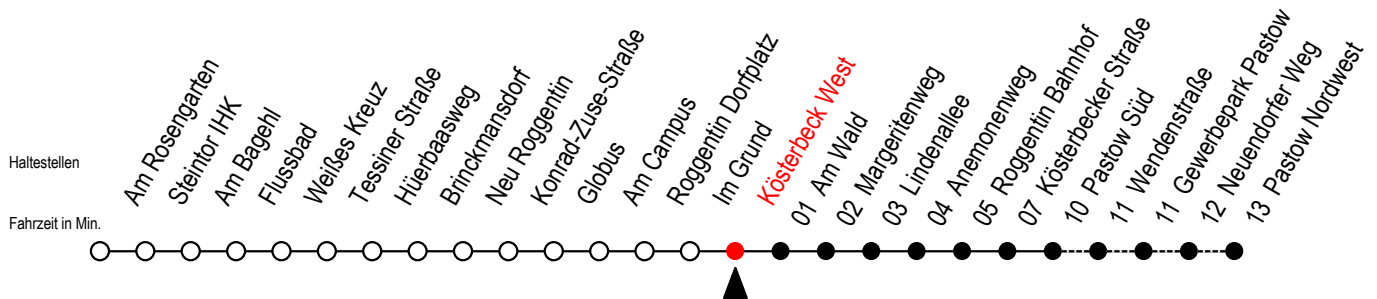

24 Kösterbeck West

Gültig ab 28.08.2023

Alle Angaben ohne Gewähr

Richtung: Pastow Süd - Pastow Nordwest

Uhr Montag - Freitag

Uhr Samstag

Uhr Sonntag - Feiertag

5	32 ^P	5	--	5	--
6	02 ^P 37 ^P 57 ^P	6	06 ^P 56 ^P	6	--
7	17 ^P 37 ^P 57 ^P	7	56 ^P	7	--
8	17 ^P 37 ^P 57	8	56	8	06 ^P 56 ^P
9	17 ^P 37 ^P 57	9	56	9	56 ^P
10	17 ^P 37 ^P 57	10	56	10	56 ^P
11	17 ^P 37 ^P 57	11	--	11	56 ^P
12	17 ^P 37 ^P 57	12	04	12	56 ^P
13	17 ^P 37 ^P 57	13	04	13	56 ^P
14	17 ^P 37 ^P 57	14	04	14	56 ^P
15	17 ^P 37 ^P 57	15	04	15	56 ^P
16	17 ^P 37 ^P 57	16	04	16	56 ^P
17	17 ^P 37 57 ^P	17	04	17	56 ^P
18	17 ^P 37 57 ^P	18	04 56 ^P	18	56 ^P
19	17 ^P 37 ^P	19	56 ^P	19	56 ^P
20	04 ^P 34 ^P	20	56 ^P	20	56 ^P
21	04 ^P 56 ^P	21	56 ^P	21	56 ^P
22	56 ^P	22	56 ^P	22	56 ^P
23	56 ^P	23	56 ^P	23	56 ^P

P = fährt bis Pastow Süd