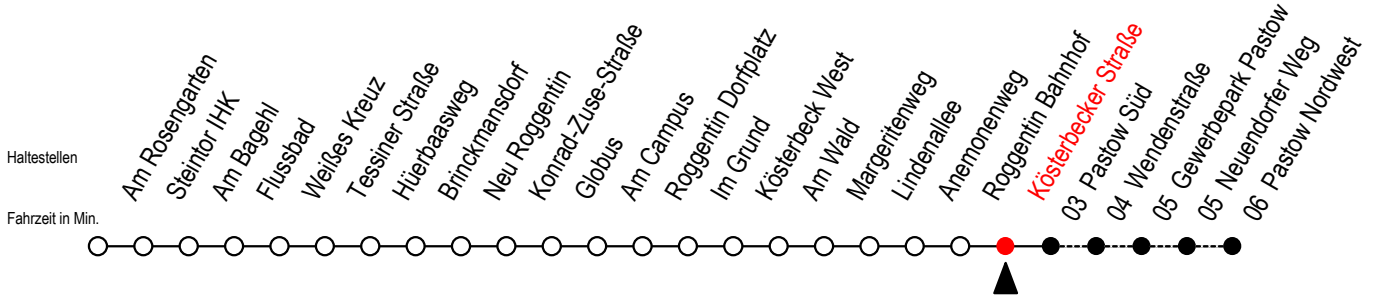

24 Kösterbecker Straße

Gültig ab 28.08.2023

Alle Angaben ohne Gewähr

Richtung: Pastow Süd - Pastow Nordwest

Uhr Montag - Freitag

Uhr Samstag

Uhr Sonntag - Feiertag

5	37 ^P	5	--	5	--
6	07 ^P 43 ^P	6	11 ^P	6	--
7	03 ^P 23 ^P 43 ^P	7	01 ^P	7	--
8	03 ^P 23 ^P 43 ^P	8	01 ^P	8	11 ^P
9	03 23 ^P 43 ^P	9	01	9	01 ^P
10	03 23 ^P 43 ^P	10	01	10	01 ^P
11	03 23 ^P 43 ^P	11	01	11	01 ^P
12	03 23 ^P 43 ^P	12	09	12	01 ^P
13	03 23 ^P 43 ^P	13	09	13	01 ^P
14	03 23 ^P 43 ^P	14	09	14	01 ^P
15	03 23 ^P 43 ^P	15	09	15	01 ^P
16	03 23 ^P 43 ^P	16	09	16	01 ^P
17	03 23 ^P 43	17	09	17	01 ^P
18	03 ^P 23 ^P 43	18	09	18	01 ^P
19	03 ^P 23 ^P 43 ^P	19	01 ^P	19	01 ^P
20	09 ^P 39 ^P	20	01 ^P	20	01 ^P
21	09 ^P	21	01 ^P	21	01 ^P
22	01 ^P	22	01 ^P	22	01 ^P
23	01 ^P	23	01 ^P	23	01 ^P
0	01 ^P	0	01 ^P	0	01 ^P

P = fährt bis Pastow Süd