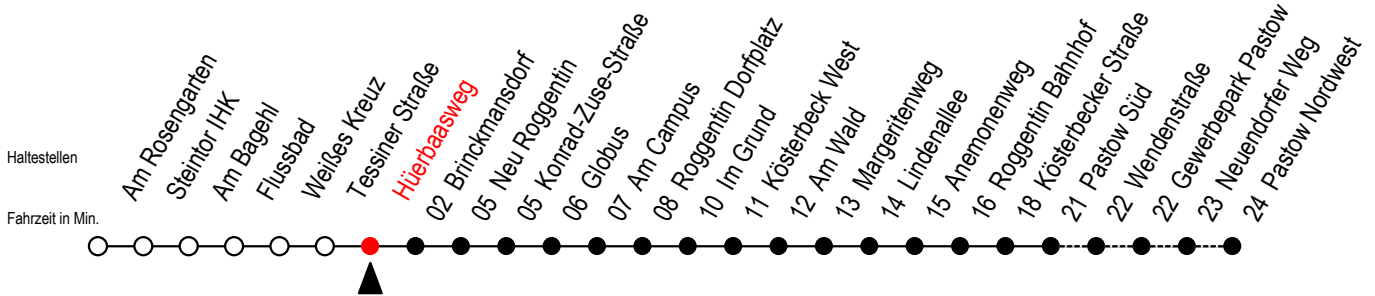

24 Hürbaasweg

Gültig ab 28.08.2023

Alle Angaben ohne Gewähr

Richtung: Pastow Süd - Pastow Nordwest

Uhr Montag - Freitag

6	25 ^P	45 ^P	
7	05 ^P	25 ^P	45 ^P
8	05 ^P	25 ^P	45
9	05 ^P	25 ^P	45
10	05 ^P	25 ^P	45
11	05 ^P	25 ^P	45
12	05 ^P	25 ^P	45
13	05 ^P	25 ^P	45
14	05 ^P	25 ^P	45
15	05 ^P	25 ^P	45
16	05 ^P	25 ^P	45
17	05 ^P	25	45 ^P
18	05 ^P	25	45 ^P
19	05 ^P	25 ^P	54 ^P
20	24 ^P	54 ^P	

Uhr Samstag

6	--
7	--
8	--
9	--
10	--
11	54
12	54
13	54
14	54
15	54
16	54
17	54
18	--
19	--
20	--

P = fährt bis Pastow Süd