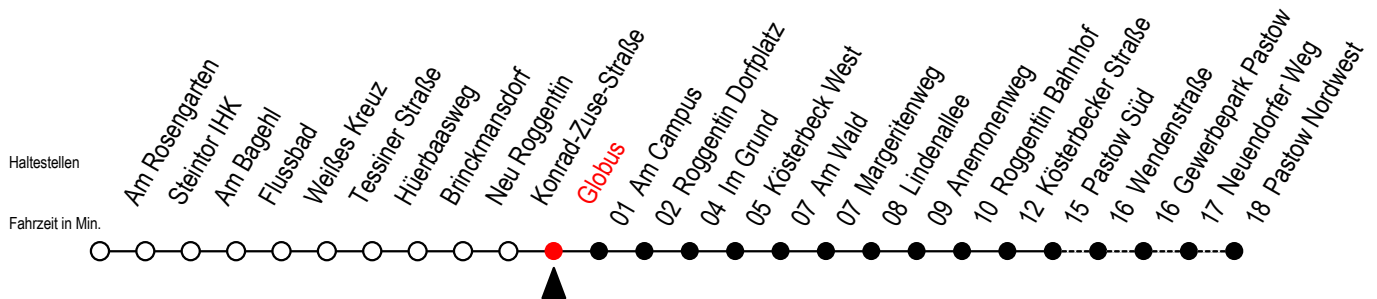

24 Globus

Gültig ab 28.08.2023

Alle Angaben ohne Gewähr

Richtung: Pastow Süd - Pastow Nordwest

Uhr Montag - Freitag

Uhr Samstag

Uhr Sonntag - Feiertag

5	27 ^P 57 ^P	5	--	5	--
6	31 ^P 51 ^P	6	01 ^P 51 ^P	6	--
7	11 ^P 31 ^P 51 ^P	7	51 ^P	7	--
8	11 ^P 31 ^P 51	8	51	8	01 ^P 51 ^P
9	11 ^P 31 ^P 51	9	51	9	51 ^P
10	11 ^P 31 ^P 51	10	51	10	51 ^P
11	11 ^P 31 ^P 51	11	59	11	51 ^P
12	11 ^P 31 ^P 51	12	59	12	51 ^P
13	11 ^P 31 ^P 51	13	59	13	51 ^P
14	11 ^P 31 ^P 51	14	59	14	51 ^P
15	11 ^P 31 ^P 51	15	59	15	51 ^P
16	11 ^P 31 ^P 51	16	59	16	51 ^P
17	11 ^P 31 51 ^P	17	59	17	51 ^P
18	11 ^P 31 51 ^P	18	51 ^P	18	51 ^P
19	11 ^P 31 ^P 59 ^P	19	51 ^P	19	51 ^P
20	29 ^P 59 ^P	20	51 ^P	20	51 ^P
21	51 ^P	21	51 ^P	21	51 ^P
22	51 ^P	22	51 ^P	22	51 ^P
23	51 ^P	23	51 ^P	23	51 ^P

P = fährt bis Pastow Süd