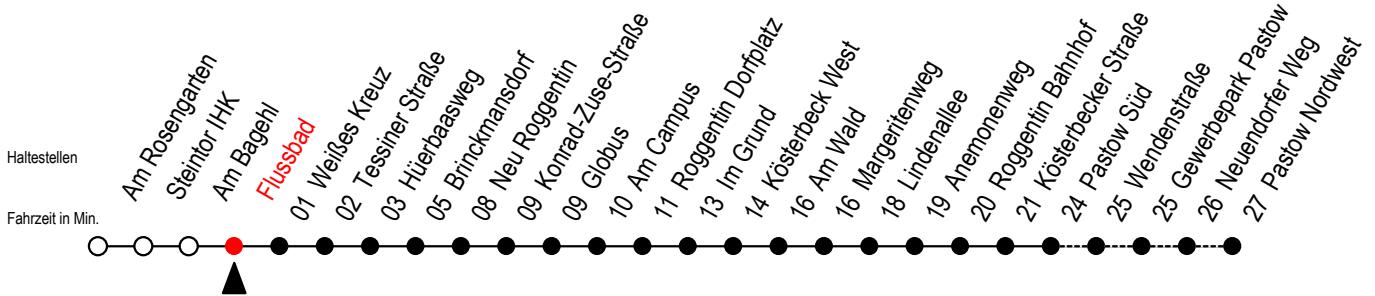

24 Flussbad

Gültig ab 28.08.2023

Alle Angaben ohne Gewähr

Richtung: Pastow Süd - Pastow Nordwest

Uhr Montag - Freitag

6	22 ^P	42 ^P	
7	02 ^P	22 ^P	42 ^P
8	02 ^P	22 ^P	42
9	02 ^P	22 ^P	42
10	02 ^P	22 ^P	42
11	02 ^P	22 ^P	42
12	02 ^P	22 ^P	42
13	02 ^P	22 ^P	42
14	02 ^P	22 ^P	42
15	02 ^P	22 ^P	42
16	02 ^P	22 ^P	42
17	02 ^P	22	42 ^P
18	02 ^P	22	42 ^P
19	02 ^P	22 ^P	50 ^P
20	20 ^P	50 ^P	

Uhr Samstag

6	--
7	--
8	--
9	--
10	--
11	50
12	50
13	50
14	50
15	50
16	50
17	50
18	--
19	--
20	--

P = fährt bis Pastow Süd