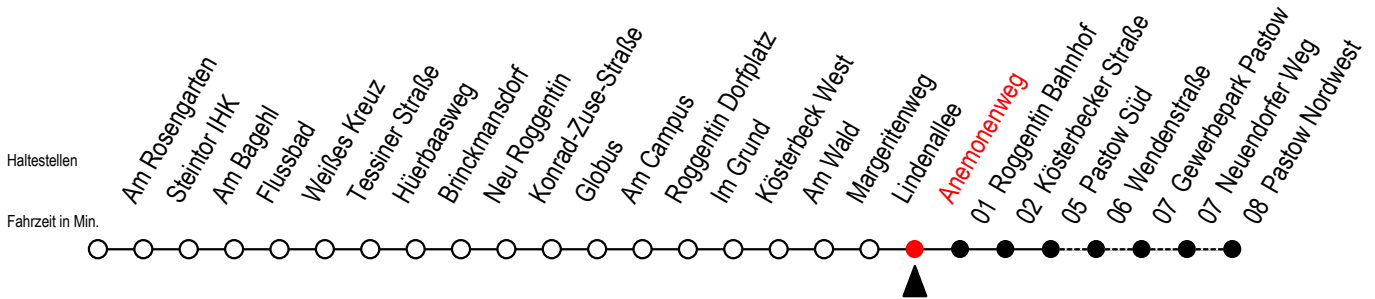

# 24 Anemonenweg

Gültig ab 28.08.2023

Alle Angaben ohne Gewähr

Richtung: Pastow Süd - Pastow Nordwest

Uhr Montag - Freitag		Uhr Samstag		Uhr Sonntag - Feiertag	
5	35 <sup>P</sup>	5	--	5	--
6	05 <sup>P</sup> 41 <sup>P</sup>	6	09 <sup>P</sup> 59 <sup>P</sup>	6	--
7	01 <sup>P</sup> 21 <sup>P</sup> 41 <sup>P</sup>	7	59 <sup>P</sup>	7	--
8	01 <sup>P</sup> 21 <sup>P</sup> 41 <sup>P</sup>	8	59	8	09 <sup>P</sup> 59 <sup>P</sup>
9	01 21 <sup>P</sup> 41 <sup>P</sup>	9	59	9	59 <sup>P</sup>
10	01 21 <sup>P</sup> 41 <sup>P</sup>	10	59	10	59 <sup>P</sup>
11	01 21 <sup>P</sup> 41 <sup>P</sup>	11	--	11	59 <sup>P</sup>
12	01 21 <sup>P</sup> 41 <sup>P</sup>	12	07	12	59 <sup>P</sup>
13	01 21 <sup>P</sup> 41 <sup>P</sup>	13	07	13	59 <sup>P</sup>
14	01 21 <sup>P</sup> 41 <sup>P</sup>	14	07	14	59 <sup>P</sup>
15	01 21 <sup>P</sup> 41 <sup>P</sup>	15	07	15	59 <sup>P</sup>
16	01 21 <sup>P</sup> 41 <sup>P</sup>	16	07	16	59 <sup>P</sup>
17	01 21 <sup>P</sup> 41	17	07	17	59 <sup>P</sup>
18	01 <sup>P</sup> 21 <sup>P</sup> 41	18	07 59 <sup>P</sup>	18	59 <sup>P</sup>
19	01 <sup>P</sup> 21 <sup>P</sup> 41 <sup>P</sup>	19	59 <sup>P</sup>	19	59 <sup>P</sup>
20	07 <sup>P</sup> 37 <sup>P</sup>	20	59 <sup>P</sup>	20	59 <sup>P</sup>
21	07 <sup>P</sup> 59 <sup>P</sup>	21	59 <sup>P</sup>	21	59 <sup>P</sup>
22	59 <sup>P</sup>	22	59 <sup>P</sup>	22	59 <sup>P</sup>
23	59 <sup>P</sup>	23	59 <sup>P</sup>	23	59 <sup>P</sup>

P = fährt bis Pastow Süd