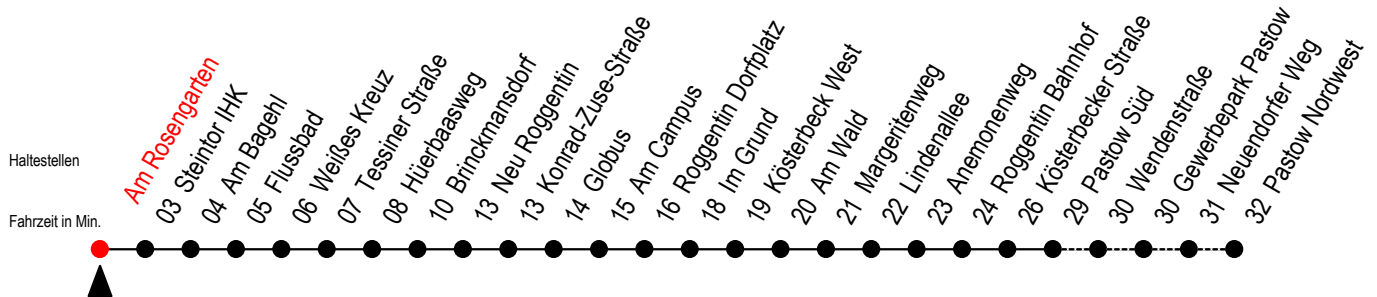

# 24 Am Rosengarten

Gültig ab 28.08.2023

Alle Angaben ohne Gewähr

Richtung: Pastow Süd - Pastow Nordwest

## Uhr Montag - Freitag

|           |                 |                 |                 |
|-----------|-----------------|-----------------|-----------------|
| <b>6</b>  | 14 <sup>P</sup> | 34 <sup>P</sup> | 54 <sup>P</sup> |
| <b>7</b>  | 14 <sup>P</sup> | 34 <sup>P</sup> | 54 <sup>P</sup> |
| <b>8</b>  | 14 <sup>P</sup> | 34              | 54 <sup>P</sup> |
| <b>9</b>  | 14 <sup>P</sup> | 34              | 54 <sup>P</sup> |
| <b>10</b> | 14 <sup>P</sup> | 34              | 54 <sup>P</sup> |
| <b>11</b> | 14 <sup>P</sup> | 34              | 54 <sup>P</sup> |
| <b>12</b> | 14 <sup>P</sup> | 34              | 54 <sup>P</sup> |
| <b>13</b> | 14 <sup>P</sup> | 34              | 54 <sup>P</sup> |
| <b>14</b> | 14 <sup>P</sup> | 34              | 54 <sup>P</sup> |
| <b>15</b> | 14 <sup>P</sup> | 34              | 54 <sup>P</sup> |
| <b>16</b> | 14 <sup>P</sup> | 34              | 54 <sup>P</sup> |
| <b>17</b> | 14              | 34 <sup>P</sup> | 54 <sup>P</sup> |
| <b>18</b> | 14              | 34 <sup>P</sup> | 54 <sup>P</sup> |
| <b>19</b> | 14 <sup>P</sup> | 43 <sup>P</sup> |                 |
| <b>20</b> | 13 <sup>P</sup> | 43 <sup>P</sup> |                 |

P = fährt bis Pastow Süd