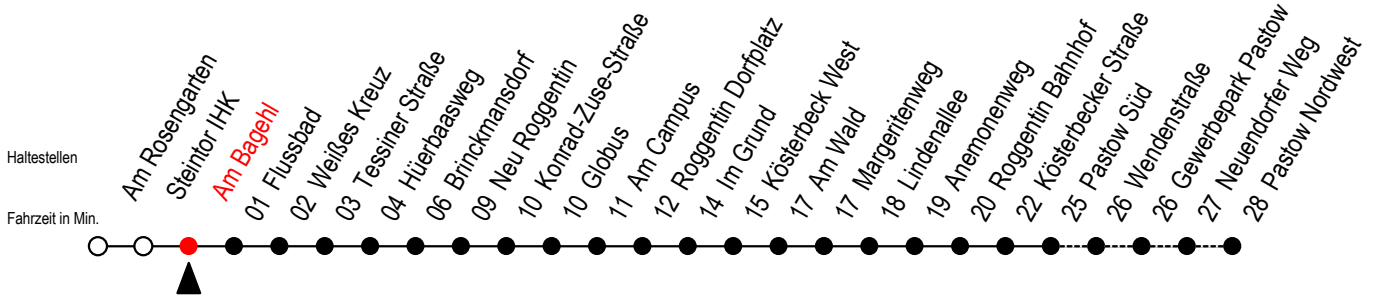

24 Am Bagehl

Gültig ab 28.08.2023

Alle Angaben ohne Gewähr

Richtung: Pastow Süd - Pastow Nordwest

Uhr Montag - Freitag

6	21 ^P	41 ^P
7	01 ^P	21 ^P 41 ^P
8	01 ^P	21 ^P 41
9	01 ^P	21 ^P 41
10	01 ^P	21 ^P 41
11	01 ^P	21 ^P 41
12	01 ^P	21 ^P 41
13	01 ^P	21 ^P 41
14	01 ^P	21 ^P 41
15	01 ^P	21 ^P 41
16	01 ^P	21 ^P 41
17	01 ^P	21 41 ^P
18	01 ^P	21 41 ^P
19	01 ^P	21 ^P 50 ^P
20	20 ^P	50 ^P

Uhr Samstag

6	--
7	--
8	--
9	--
10	--
11	50
12	50
13	50
14	50
15	50
16	50
17	50
18	--
19	--
20	--

P = fährt bis Pastow Süd