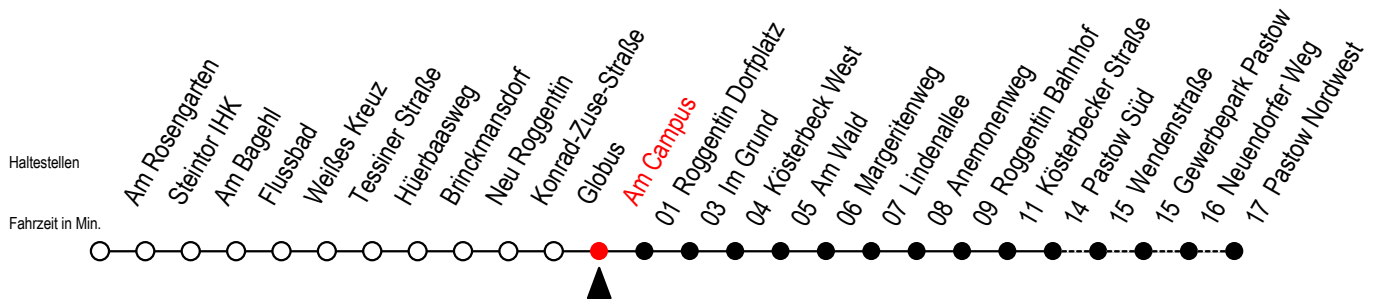

24 Am Campus

Gültig ab 28.08.2023

Alle Angaben ohne Gewähr

Richtung: Pastow Süd - Pastow Nordwest

Uhr Montag - Freitag

Uhr Samstag

Uhr Sonntag - Feiertag

5	28 ^P 58 ^P	5	--	5	--
6	33 ^P 53 ^P	6	02 ^P 52 ^P	6	--
7	13 ^P 33 ^P 53 ^P	7	52 ^P	7	--
8	13 ^P 33 ^P 53	8	52	8	02 ^P 52 ^P
9	13 ^P 33 ^P 53	9	52	9	52 ^P
10	13 ^P 33 ^P 53	10	52	10	52 ^P
11	13 ^P 33 ^P 53	11	--	11	52 ^P
12	13 ^P 33 ^P 53	12	00	12	52 ^P
13	13 ^P 33 ^P 53	13	00	13	52 ^P
14	13 ^P 33 ^P 53	14	00	14	52 ^P
15	13 ^P 33 ^P 53	15	00	15	52 ^P
16	13 ^P 33 ^P 53	16	00	16	52 ^P
17	13 ^P 33 53 ^P	17	00	17	52 ^P
18	13 ^P 33 53 ^P	18	00 52 ^P	18	52 ^P
19	13 ^P 33 ^P	19	52 ^P	19	52 ^P
20	00 ^P 30 ^P	20	52 ^P	20	52 ^P
21	00 ^P 52 ^P	21	52 ^P	21	52 ^P
22	52 ^P	22	52 ^P	22	52 ^P
23	52 ^P	23	52 ^P	23	52 ^P

P = fährt bis Pastow Süd