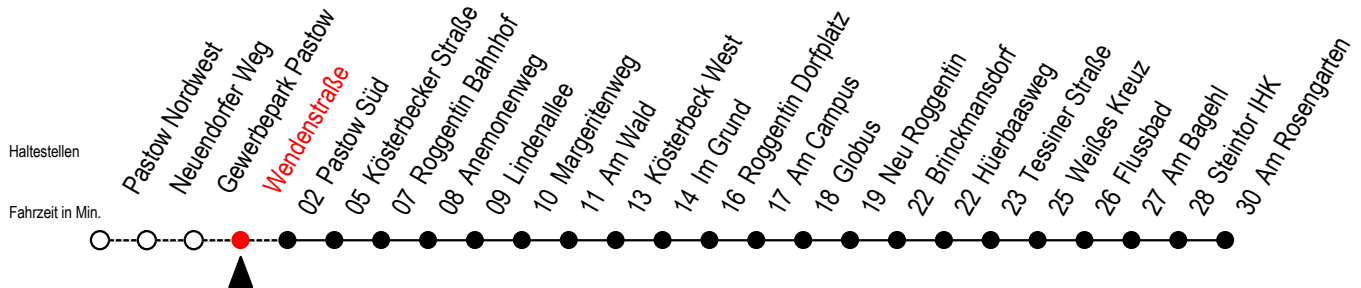

24 Wendenstraße

Gültig ab 28.08.2023

Alle Angaben ohne Gewähr

Richtung: Am Rosengarten - Steintor IHK

Uhr Montag - Freitag

9	23
10	23
11	23
12	23
13	23
14	23
15	23
16	23
17	23
18	10
19	10 40

Uhr Samstag

9	--
10	--
11	10
12	10
13	10
14	10
15	10
16	10
17	10
18	10
19	18 ^B

B = fährt bis Brinckmansdorf - Anschluss zur Li. 23 in Richtung Hauptbahnhof Nord