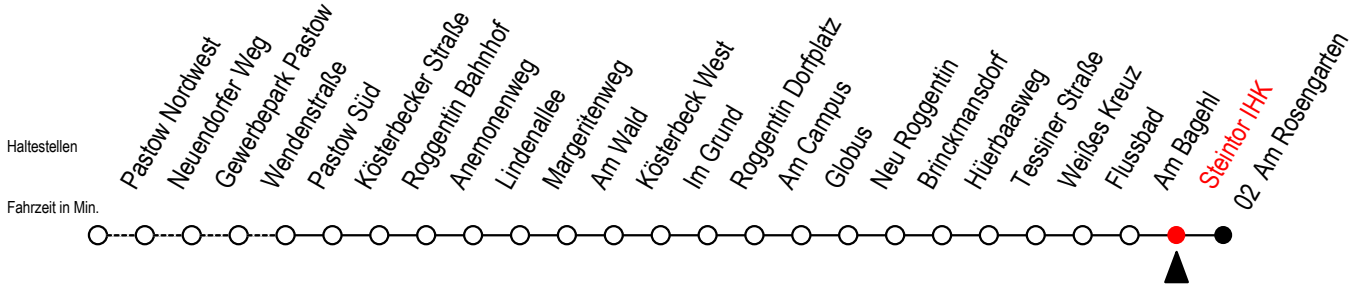

# 24 Steintor IHK

Gültig ab 28.08.2023

Alle Angaben ohne Gewähr

Richtung: Am Rosengarten - Steintor IHK

## Uhr Montag - Freitag

<b>6</b>	12	32	52
<b>7</b>	12	32	52
<b>8</b>	12	32	52
<b>9</b>	12	32	52
<b>10</b>	12	32	52
<b>11</b>	12	32	52
<b>12</b>	12	32	52
<b>13</b>	12	32	52
<b>14</b>	12	32	52
<b>15</b>	12	32	52
<b>16</b>	12	32	52
<b>17</b>	12	32	52
<b>18</b>	12	37	
<b>19</b>	07	37	
<b>20</b>	07	37	
<b>21</b>	07		