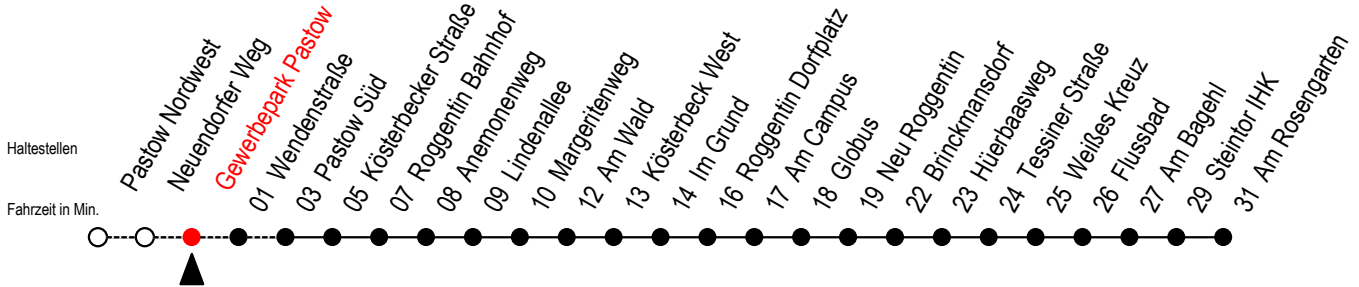

24 Gewerbepark Pastow

Gültig ab 28.08.2023

Alle Angaben ohne Gewähr

Richtung: Am Rosengarten - Steintor IHK

Uhr Montag - Freitag

9	23
10	23
11	23
12	23
13	23
14	23
15	23
16	23
17	23
18	10
19	10 40

Uhr Samstag

9	--
10	--
11	10
12	10
13	10
14	10
15	10
16	10
17	10
18	10
19	17 ^B

B = fährt bis Brinckmansdorf - Anschluss zur Li. 23 in Richtung Hauptbahnhof Nord