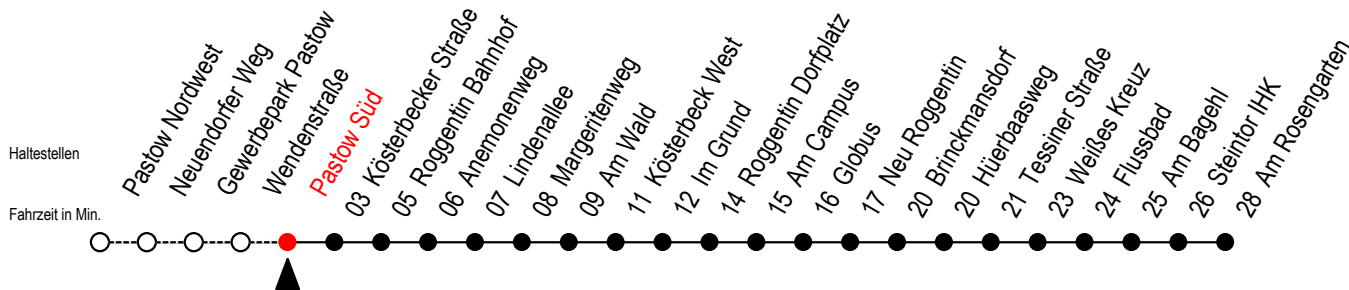

# 24 Pastow Süd

Gültig ab 28.08.2023

Alle Angaben ohne Gewähr

Richtung: Am Rosengarten - Steintor IHK

B = fährt bis Brinckmansdorf - Anschluss zur Li. 23 in Richtung Hauptbahnhof Nord