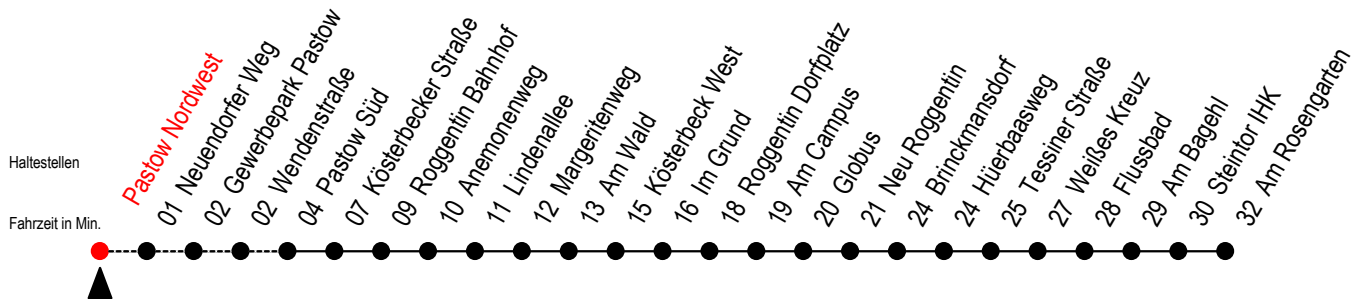

24 Pastow Nordwest

Gültig ab 28.08.2023

Alle Angaben ohne Gewähr

Richtung: Am Rosengarten - Steintor IHK

Uhr Montag - Freitag

9	21
10	21
11	21
12	21
13	21
14	21
15	21
16	21
17	21
18	08
19	08 38

Uhr Samstag

9	--
10	--
11	08
12	08
13	08
14	08
15	08
16	08
17	08
18	08
19	16 ^B

B = fährt bis Brinckmansdorf - Anschluss zur Li. 23 in Richtung Hauptbahnhof Nord