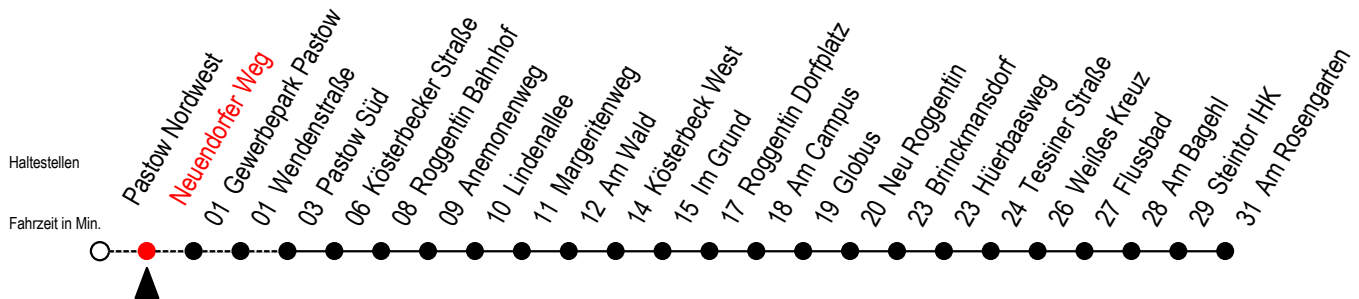

24 Neuendorfer Weg

Gültig ab 28.08.2023

Alle Angaben ohne Gewähr

Richtung: Am Rosengarten - Steintor IHK

Uhr Montag - Freitag

9	22
10	22
11	22
12	22
13	22
14	22
15	22
16	22
17	22
18	09
19	09 39

Uhr Samstag

9	--
10	--
11	09
12	09
13	09
14	09
15	09
16	09
17	09
18	09
19	17 ^B

B = fährt bis Brinckmansdorf - Anschluss zur Li. 23 in Richtung Hauptbahnhof Nord