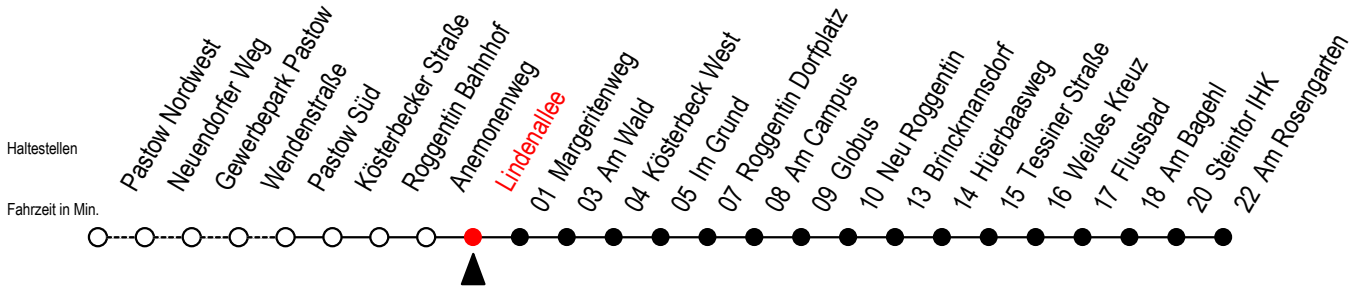

24 Lindenallee

Gültig ab 28.08.2023

Alle Angaben ohne Gewähr

Richtung: Am Rosengarten - Steintor IHK

Uhr Montag - Freitag

Uhr Samstag

Uhr Sonntag - Feiertag

5	21 ^B	52	5	26 ^B	5	--	
6	12	32	52	6	26 ^B	6	--
7	12	32	52	7	26 ^B	7	26 ^B
8	12	32	52	8	26 ^B	8	26 ^B
9	12	32	52	9	26 ^B	9	26 ^B
10	12	32	52	10	26 ^B	10	26 ^B
11	12	32	52	11	18	11	26 ^B
12	12	32	52	12	18	12	26 ^B
13	12	32	52	13	18	13	26 ^B
14	12	32	52	14	18	14	26 ^B
15	12	32	52	15	18	15	26 ^B
16	12	32	52	16	18	16	26 ^B
17	12	32	52	17	18	17	26 ^B
18	18	48		18	18	18	26 ^B
19	18	48		19	26 ^B	19	26 ^B
20	18	48		20	26 ^B	20	26 ^B
21	26 ^B			21	26 ^B	21	26 ^B
22	26 ^B			22	26 ^B	22	26 ^B
23	26 ^B			23	26 ^B	23	26 ^B

B = fährt bis Brinckmansdorf - Anschluss zur Li. 23 in Richtung Hauptbahnhof Nord