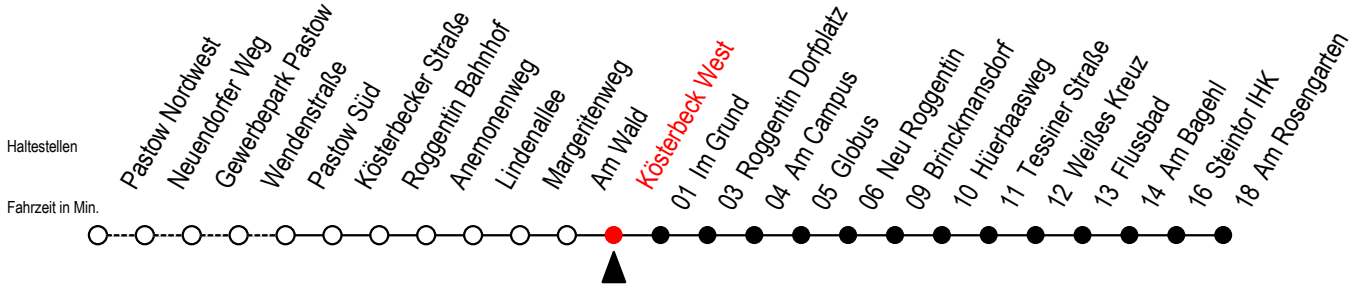

# 24 Kösterbeck West

Gültig ab 28.08.2023

Alle Angaben ohne Gewähr

Richtung: Am Rosengarten - Steintor IHK

Uhr Montag - Freitag			Uhr Samstag		Uhr Sonntag - Feiertag	
5	24 <sup>B</sup>	56	5	29 <sup>B</sup>	5	--
6	16	36 56	6	29 <sup>B</sup>	6	--
7	16	36 56	7	29 <sup>B</sup>	7	29 <sup>B</sup>
8	16	36 56	8	29 <sup>B</sup>	8	29 <sup>B</sup>
9	16	36 56	9	29 <sup>B</sup>	9	29 <sup>B</sup>
10	16	36 56	10	29 <sup>B</sup>	10	29 <sup>B</sup>
11	16	36 56	11	22	11	29 <sup>B</sup>
12	16	36 56	12	22	12	29 <sup>B</sup>
13	16	36 56	13	22	13	29 <sup>B</sup>
14	16	36 56	14	22	14	29 <sup>B</sup>
15	16	36 56	15	22	15	29 <sup>B</sup>
16	16	36 56	16	22	16	29 <sup>B</sup>
17	16	36 56	17	22	17	29 <sup>B</sup>
18	22	52	18	22	18	29 <sup>B</sup>
19	22	52	19	29 <sup>B</sup>	19	29 <sup>B</sup>
20	22	52	20	29 <sup>B</sup>	20	29 <sup>B</sup>
21	29 <sup>B</sup>		21	29 <sup>B</sup>	21	29 <sup>B</sup>
22	29 <sup>B</sup>		22	29 <sup>B</sup>	22	29 <sup>B</sup>
23	29 <sup>B</sup>		23	29 <sup>B</sup>	23	29 <sup>B</sup>

B = fährt bis Brinckmansdorf - Anschluss zur Li. 23 in Richtung Hauptbahnhof Nord