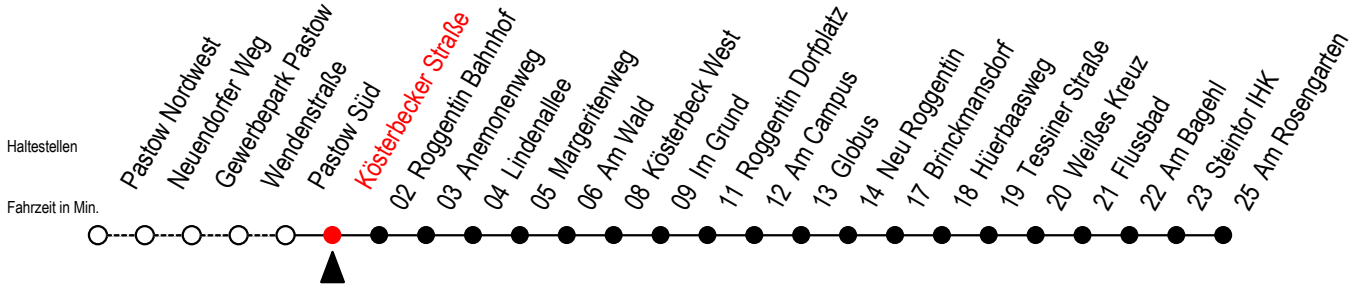

# 24 Kösterbecker Straße

Gültig ab 28.08.2023

Alle Angaben ohne Gewähr

Richtung: Am Rosengarten - Steintor IHK

B = fährt bis Brinckmansdorf - Anschluss zur Li. 23 in Richtung Hauptbahnhof Nord