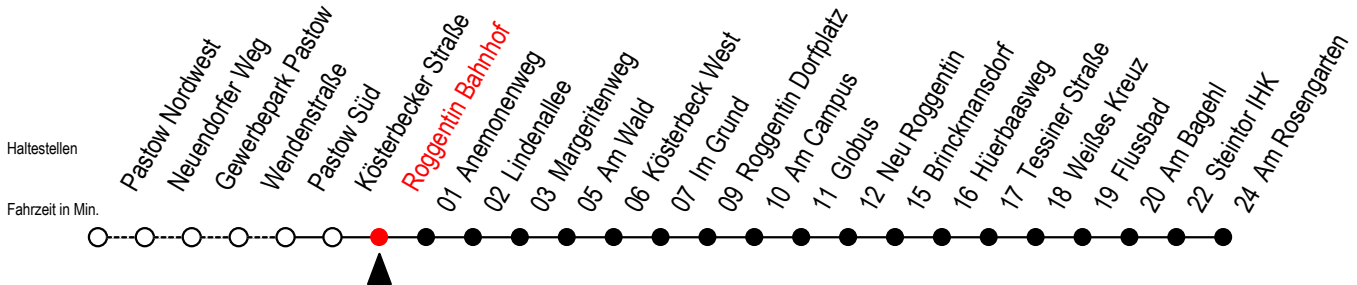

# 24 Roggentin Bahnhof

Gültig ab 28.08.2023

Alle Angaben ohne Gewähr

Richtung: Am Rosengarten - Steintor IHK

B = fährt bis Brinckmansdorf - Anschluss zur Li. 23 in Richtung Hauptbahnhof Nord