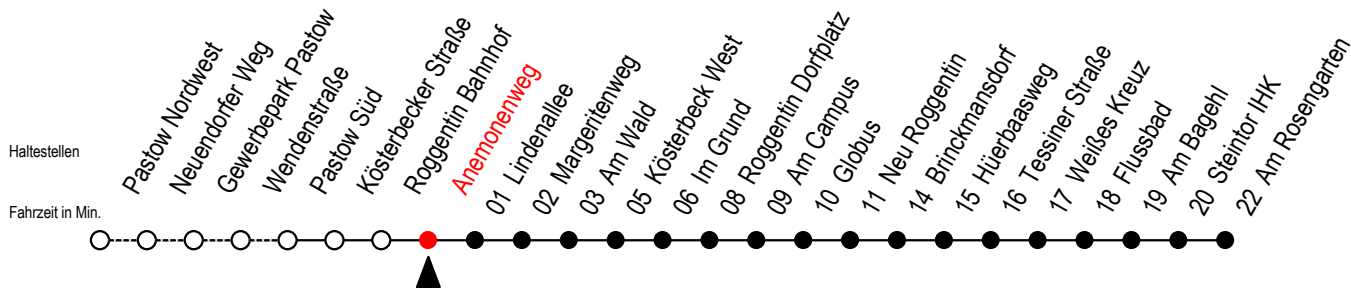

# 24 Anemonenweg

Gültig ab 28.08.2023

Alle Angaben ohne Gewähr

Richtung: Am Rosengarten - Steintor IHK

B = fährt bis Brinckmansdorf - Anschluss zur Li. 23 in Richtung Hauptbahnhof Nord