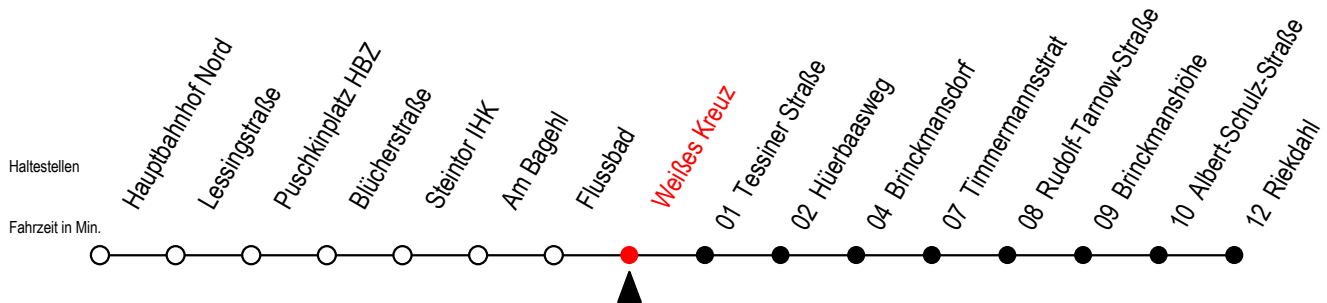

# 23 Weißes Kreuz

Gültig ab 28.08.2023

Alle Angaben ohne Gewähr

Richtung: Riekdahl

Bitte beachten Sie auch die Linien 22 und 24

## Uhr Montag - Freitag

S = fährt an Schultagen - Ferienzeiten siehe Infoblatt