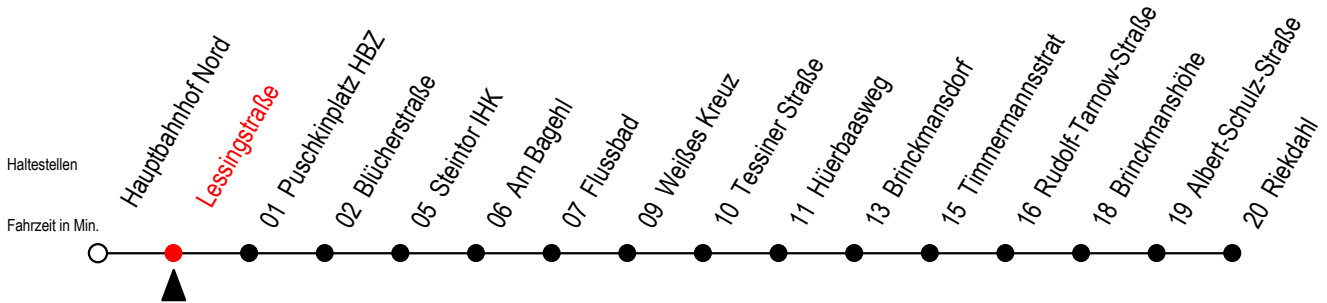

# 23 Lessingstraße

Gültig ab 28.08.2023

Alle Angaben ohne Gewähr

Richtung: Riekdahl

Bitte beachten Sie auch die Linie 22

## Uhr Montag - Freitag

## Uhr Sonntag - Feiertag

<b>4</b>	09 39	<b>4</b>	--	<b>4</b>	--
<b>5</b>	09 39	<b>5</b>	--	<b>5</b>	--
<b>6</b>	04 24 44	<b>6</b>	04 34	<b>6</b>	--
<b>7</b>	04 24 44	<b>7</b>	04 34	<b>7</b>	--
<b>8</b>	04 24 44	<b>8</b>	04 34	<b>8</b>	04 34
<b>9</b>	04 24 44	<b>9</b>	04 34	<b>9</b>	04 34
<b>10</b>	04 24 44	<b>10</b>	04 34	<b>10</b>	04 34
<b>11</b>	04 24 44	<b>11</b>	04 34	<b>11</b>	04 34
<b>12</b>	04 24 44	<b>12</b>	04 34	<b>12</b>	04 34
<b>13</b>	04 24 44	<b>13</b>	04 34	<b>13</b>	04 34
<b>14</b>	04 24 44	<b>14</b>	04 34	<b>14</b>	04 34
<b>15</b>	04 24 44	<b>15</b>	04 34	<b>15</b>	04 34
<b>16</b>	04 24 44	<b>16</b>	04 34	<b>16</b>	04 34
<b>17</b>	04 24 44	<b>17</b>	04 34	<b>17</b>	04 34
<b>18</b>	04 24 44	<b>18</b>	04 34	<b>18</b>	04 34
<b>19</b>	04 34	<b>19</b>	04 34	<b>19</b>	04 34
<b>20</b>	04 34	<b>20</b>	04 34	<b>20</b>	04 34
<b>21</b>	04 34	<b>21</b>	04 34	<b>21</b>	04 34
<b>22</b>	04 34	<b>22</b>	04 34	<b>22</b>	04 34
<b>23</b>	04 34	<b>23</b>	04 34	<b>23</b>	04 34
<b>0</b>	04	<b>0</b>	04	<b>0</b>	04