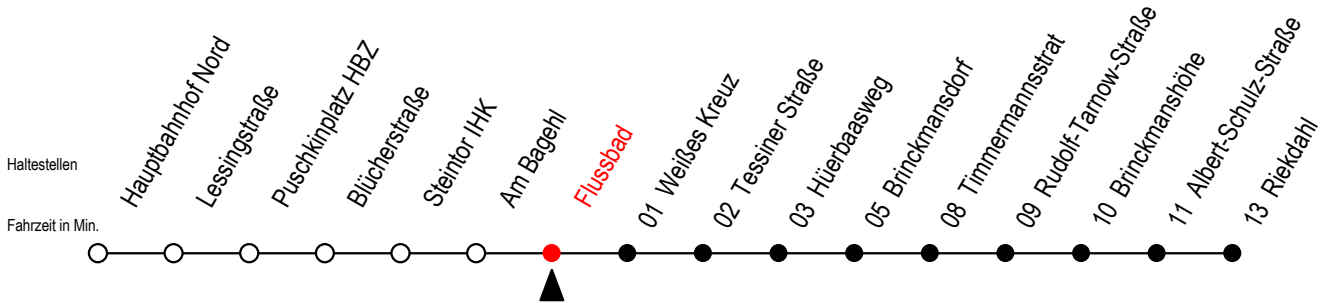

23 Flussbad

Gültig ab 28.08.2023

Alle Angaben ohne Gewähr

Richtung: Riekdahl

Bitte beachten Sie auch die Linien 22 und 24

Uhr Montag - Freitag

Uhr Samstag

Uhr Sonntag - Feiertag

4	15 45	4	--	4	--
5	15 35 46	5	--	5	--
6	11 31 42 ^S 51	6	10 40	6	--
7	11 31 51	7	10 40	7	--
8	11 31 51	8	10 40	8	10 40
9	11 31 51	9	10 40	9	10 40
10	11 31 51	10	10 40	10	10 40
11	11 31 51	11	10 40	11	10 40
12	11 31 51	12	10 40	12	10 40
13	11 31 51	13	10 40	13	10 40
14	11 31 51	14	10 40	14	10 40
15	11 31 51	15	10 40	15	10 40
16	11 31 51	16	10 40	16	10 40
17	11 31 51	17	10 40	17	10 40
18	11 31 51	18	10 40	18	10 40
19	11 40	19	10 40	19	10 40
20	10 40	20	10 40	20	11 41
21	11 41	21	11 41	21	11 41
22	11 41	22	11 41	22	11 41
23	11 41	23	11 41	23	11 41
0	11	0	11	0	11

S = fährt an Schultagen - Ferienzeiten siehe Infoblatt