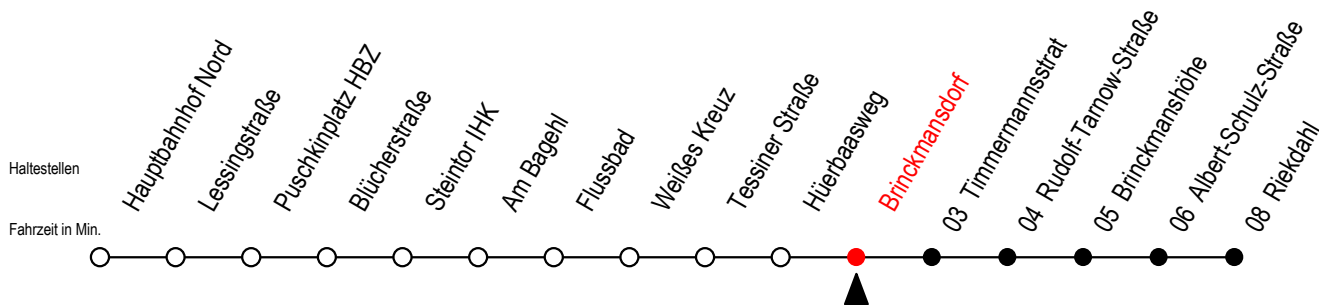

23 Brinckmansdorf

Gültig ab 28.08.2023

Alle Angaben ohne Gewähr

Richtung: Riekdahl

Uhr Montag - Freitag

Uhr Samstag

Uhr Sonntag - Feiertag

4	21	51		4	--		4	--	
5	21	41	51	5	--		5	--	
6	16	36	48 ^S 56	6	16	46	6	--	
7	16	36	56	7	16	46	7	--	
8	16	36	56	8	16	46	8	16	46
9	16	36	56	9	16	46	9	16	46
10	16	36	56	10	16	46	10	16	46
11	16	36	56	11	16	46	11	16	46
12	16	36	56	12	16	46	12	16	46
13	16	36	56	13	16	46	13	16	46
14	16	36	56	14	16	46	14	16	46
15	16	36	56	15	16	46	15	16	46
16	16	36	56	16	16	46	16	16	46
17	16	36	56	17	16	46	17	16	46
18	16	36	56	18	16	46	18	16	46
19	16	46		19	16	46	19	16	46
20	16	46		20	16	46	20	16	46
21	16	46		21	16	46	21	16	46
22	16	46		22	16	46	22	16	46
23	16	46		23	16	46	23	16	46
0	16			0	16		0	16	

S = fährt an Schultagen - Ferienzeiten siehe Infoblatt