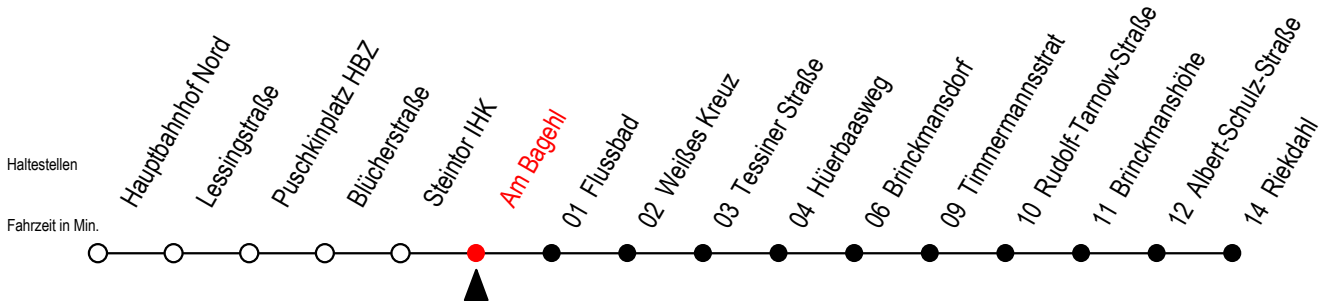

23 Am Bagehl

Gültig ab 28.08.2023

Alle Angaben ohne Gewähr

Richtung: Riekdahl

Bitte beachten Sie auch die Linien 22 und 24

Uhr Montag - Freitag

Uhr Samstag

Uhr Sonntag - Feiertag

4	15 45	4	--	4	--
5	15 35 45	5	--	5	--
6	10 30 42 ^S 50	6	10 40	6	--
7	10 30 50	7	10 40	7	--
8	10 30 50	8	10 40	8	10 40
9	10 30 50	9	10 40	9	10 40
10	10 30 50	10	10 40	10	10 40
11	10 30 50	11	10 40	11	10 40
12	10 30 50	12	10 40	12	10 40
13	10 30 50	13	10 40	13	10 40
14	10 30 50	14	10 40	14	10 40
15	10 30 50	15	10 40	15	10 40
16	10 30 50	16	10 40	16	10 40
17	10 30 50	17	10 40	17	10 40
18	10 30 50	18	10 40	18	10 40
19	10 40	19	10 40	19	10 40
20	10 40	20	10 40	20	10 40
21	10 40	21	10 40	21	10 40
22	10 40	22	10 40	22	10 40
23	10 40	23	10 40	23	10 40
0	10	0	10	0	10

S = fährt an Schultagen - Ferienzeiten siehe Infoblatt