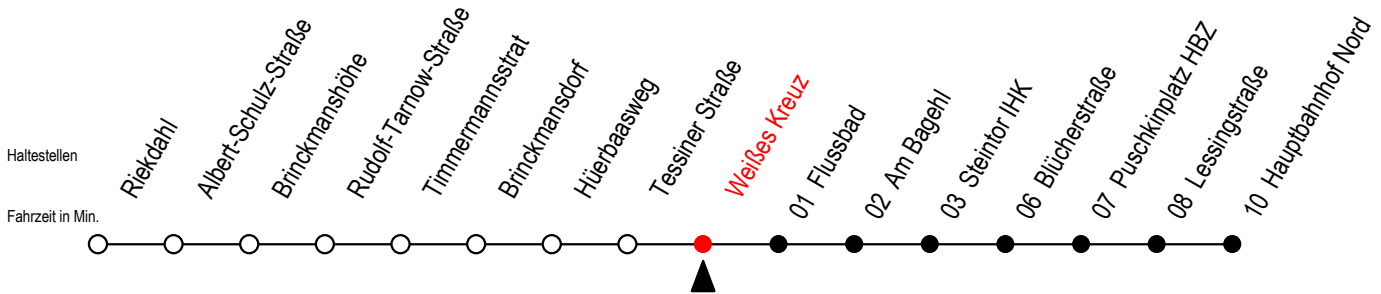

# 23 Weißes Kreuz

Gültig ab 28.08.2023

Alle Angaben ohne Gewähr

Richtung: Hauptbahnhof Nord

Bitte beachten Sie auch die Linien 22 und 24

## Uhr Montag - Freitag

**S** = fährt an Schultagen - Ferienzeiten siehe Infoblatt

**M** = fährt ab Hbf Nord weiter als Li. 27 bis Mendelejewstraße