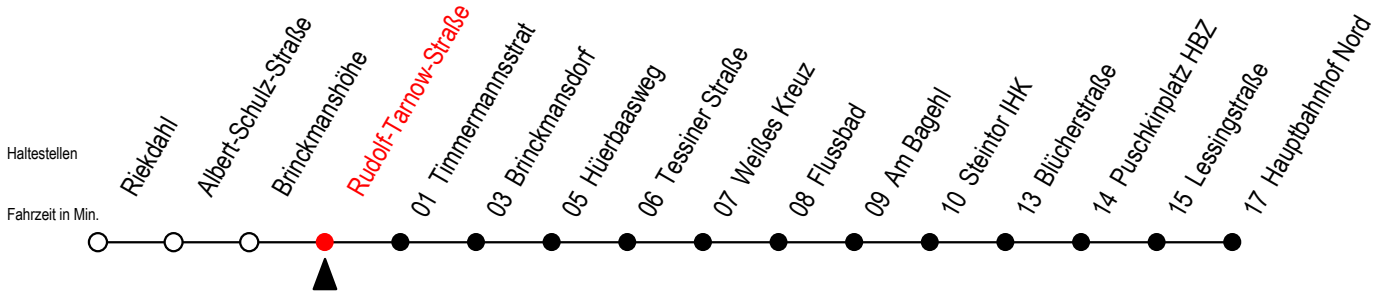

23 Rudolf-Tarnow-Straße

Gültig ab 28.08.2023

Alle Angaben ohne Gewähr

Richtung: Hauptbahnhof Nord

Uhr Montag - Freitag

Uhr Samstag

Uhr Sonntag - Feiertag

4	04 35	4	--	4	--
5	05 33 53	5	38	5	--
6	13 33 53	6	08 38	6	--
7	03 ^{MS} 13 33 53	7	08 38	7	38
8	13 33 53	8	08 38	8	08 38
9	13 33 53	9	08 38	9	08 38
10	13 33 53	10	08 38	10	08 38
11	13 33 53	11	08 38	11	08 38
12	13 33 53	12	08 38	12	08 38
13	13 33 53	13	08 38	13	08 38
14	13 33 53	14	08 38	14	08 38
15	13 33 53	15	08 38	15	08 38
16	13 33 53	16	08 38	16	08 38
17	13 33 53	17	08 38	17	08 38
18	13 38	18	08 38	18	08 38
19	08 38	19	08 38	19	08 38
20	08 38	20	08 38	20	08 38
21	08 38	21	08 38	21	08 38
22	08 38	22	08 38	22	08 38
23	08 38	23	08 38	23	08 38

S = fährt an Schultagen - Ferienzeiten siehe Infoblatt

M = fährt ab Hbf Nord weiter als Li. 27 bis Mendelejewstraße