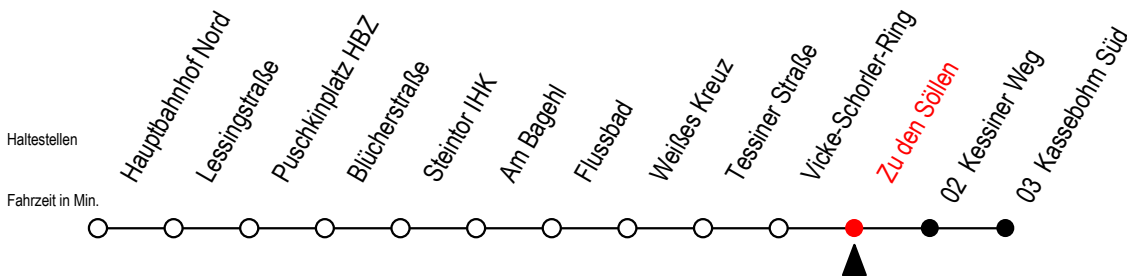

22 Zu den Söllen

Gültig ab 28.08.2023

Alle Angaben ohne Gewähr

Richtung: Kassebohm Süd

Uhr Montag - Freitag

Uhr Samstag

Uhr Sonntag - Feiertag

4	14 37	4	--	4	--
5	07 37 55	5	--	5	--
6	08 28 39 ^S 48 59 ^S	6	34	6	--
7	08 28 48	7	04 34	7	--
8	08 28 48	8	04 34	8	34
9	08 28 48	9	04 32	9	04 34
10	08 28 48	10	02 32	10	04 34
11	08 28 48	11	02 32	11	04 34
12	08 28 48	12	02 32	12	04 34
13	08 28 48	13	02 32	13	04 34
14	08 28 48	14	02 32	14	04 34
15	08 28 48	15	02 32	15	04 34
16	08 28 48	16	02 32	16	04 34
17	08 28 48	17	02 32	17	04 34
18	08 28 48	18	02 32	18	04 34
19	08 32	19	02 32	19	04 34
20	02 32	20	02 32	20	04 34
21	02 34	21	02 34	21	04 34
22	04 34	22	04 34	22	04 34
23	04 34	23	04 34	23	04 34
0	04	0	04	0	04

S = fährt an Schultagen - Ferienzeiten siehe Infoblatt

Servicetelefon: 0381 / 8021900