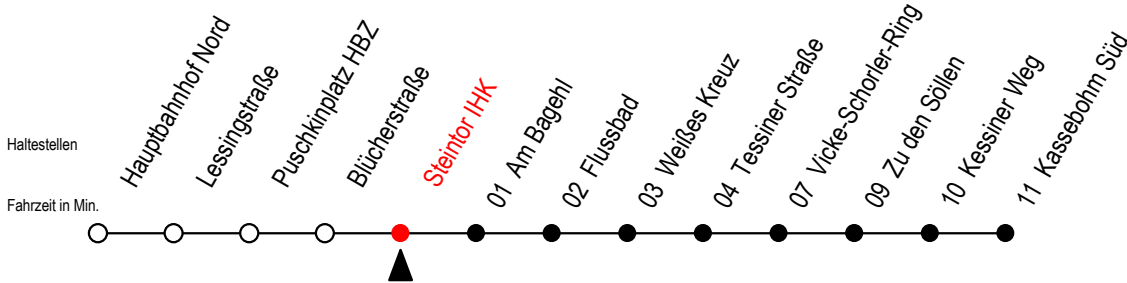

# 22 Steintor IHK

Gültig ab 28.08.2023

Alle Angaben ohne Gewähr

Richtung: Kassebohm Süd

Bitte beachten Sie auch die Linie 23

S = fährt an Schultagen - Ferienzeiten siehe Infoblatt