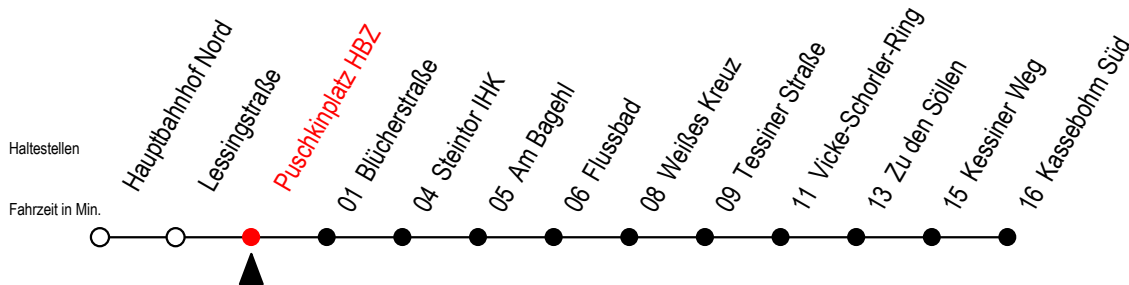

# 22 Puschkinplatz HBZ

Gültig ab 28.08.2023

Alle Angaben ohne Gewähr

Richtung: Kassebohm Süd

Bitte beachten Sie auch die Linie 23

## Uhr Montag - Freitag