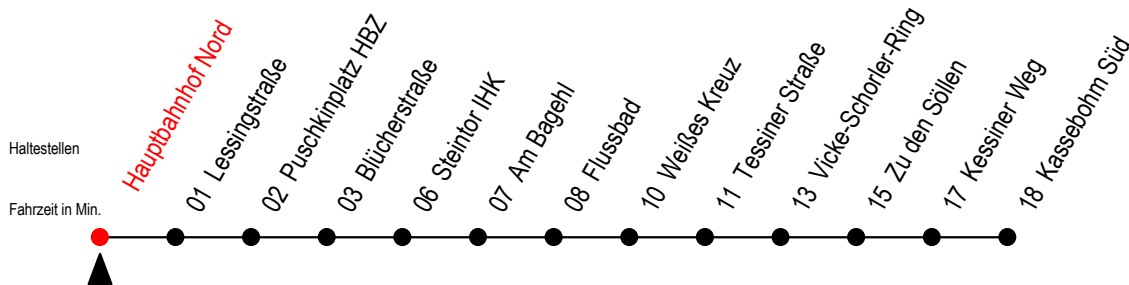

22 Hauptbahnhof Nord

Gültig ab 28.08.2023

Alle Angaben ohne Gewähr

Richtung: Kassebohm Süd

Bitte beachten Sie auch die Linie 23

Uhr Montag - Freitag

Uhr Samstag

Uhr Sonntag - Feiertag

4	23 53	4	--	4	--
5	23 53	5	--	5	--
6	13 33 53	6	20 50	6	--
7	13 33 53	7	20 50	7	--
8	13 33 53	8	20 50	8	20 50
9	13 33 53	9	18 48	9	20 50
10	13 33 53	10	18 48	10	20 50
11	13 33 53	11	18 48	11	20 50
12	13 33 53	12	18 48	12	20 50
13	13 33 53	13	18 48	13	20 50
14	13 33 53	14	18 48	14	20 50
15	13 33 53	15	18 48	15	20 50
16	13 33 53	16	18 48	16	20 50
17	13 33 53	17	18 48	17	20 50
18	13 33 53	18	18 48	18	20 50
19	18 48	19	18 48	19	20 50
20	18 48	20	18 48	20	20 50
21	20 50	21	20 50	21	20 50
22	20 50	22	20 50	22	20 50
23	20 50	23	20 50	23	20 50