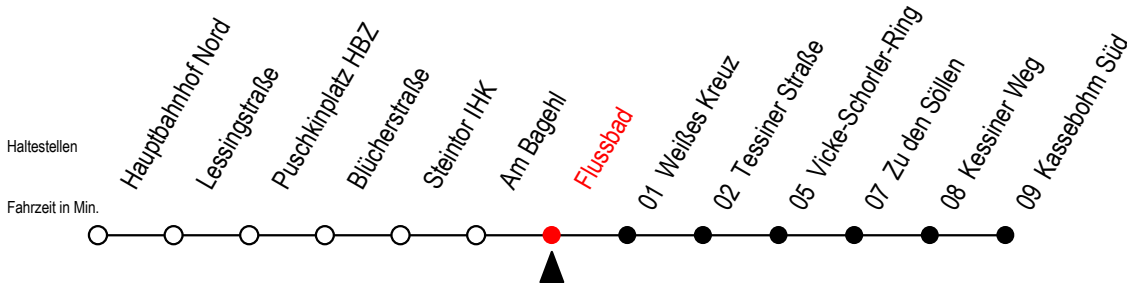

# 22 Flussbad

Gültig ab 28.08.2023

Alle Angaben ohne Gewähr

Richtung: Kassebohm Süd

Bitte beachten Sie auch die Linien 23 und 24

S = fährt an Schultagen - Ferienzeiten siehe Infoblatt