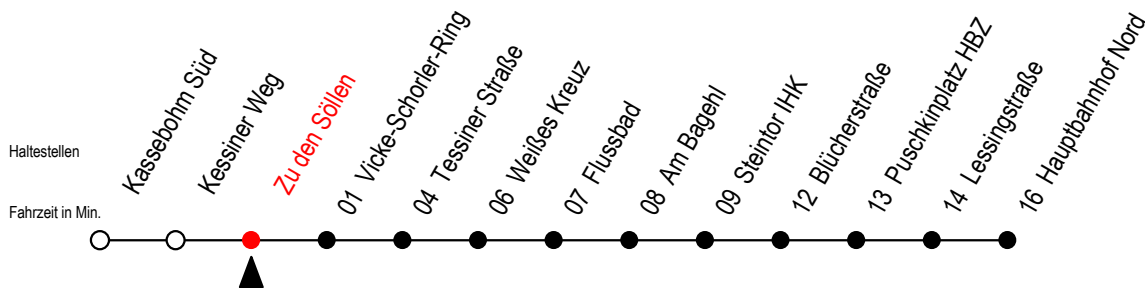

22 Zu den Söllen

Gültig ab 28.08.2023

Alle Angaben ohne Gewähr

Richtung: Hauptbahnhof Nord

Uhr Montag - Freitag

Uhr Samstag

Uhr Sonntag - Feiertag

4	20	50				4	--				4	--
5	20	44				5	53				5	--
6	04	24	44	54 ^{KS}		6	23	53			6	--
7	04	14 ^{MS}	24	44		7	23	53			7	53
8	04	24	44			8	23	53			8	23 53
9	04	24	44			9	23	53			9	23 53
10	04	24	44			10	23	53			10	23 53
11	04	24	44			11	23	53			11	23 53
12	04	24	44			12	23	53			12	23 53
13	04	24	44			13	23	53			13	23 53
14	04	24	44			14	23	53			14	23 53
15	04	24	44			15	23	53			15	23 53
16	04	24	44			16	23	53			16	23 53
17	04	24	44			17	23	53			17	23 53
18	04	24	53			18	23	53			18	23 53
19	23	53				19	23	53			19	23 53
20	23	53				20	23	53			20	23 53
21	23	53				21	23	53			21	23 53
22	23	53				22	23	53			22	23 53
23	23					23	23				23	23

S = fährt an Schultagen - Ferienzeiten siehe Infoblatt

K = fährt ab Hbf Nord als Li. 27 bis Schillingallee

M = fährt ab Hbf Nord als Li. 27 bis Mendelejewstraße