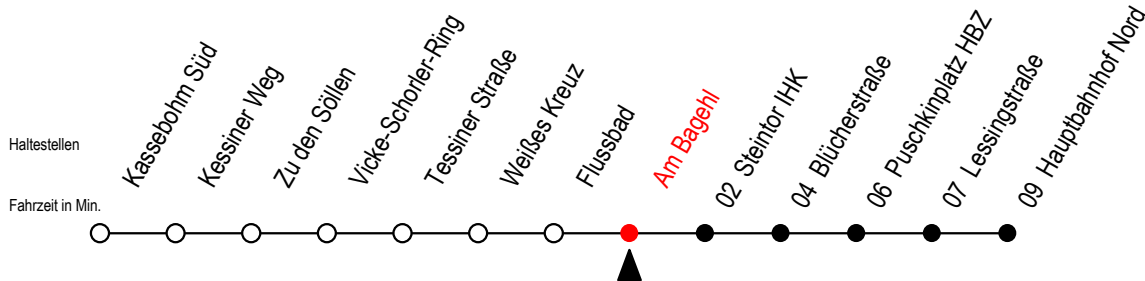

# 22 Am Bagehl

Gültig ab 28.08.2023

Alle Angaben ohne Gewähr

Richtung: Hauptbahnhof Nord

Bitte beachten Sie auch die Linien 23 und 24

## Uhr Montag - Freitag

**S** = fährt an Schultagen - Ferienzeiten siehe Infoblatt

**K** = fährt ab Hbf Nord als Li. 27 bis Schillingallee

**M** = fährt ab Hbf Nord als Li. 27 bis Mendelejewstraße