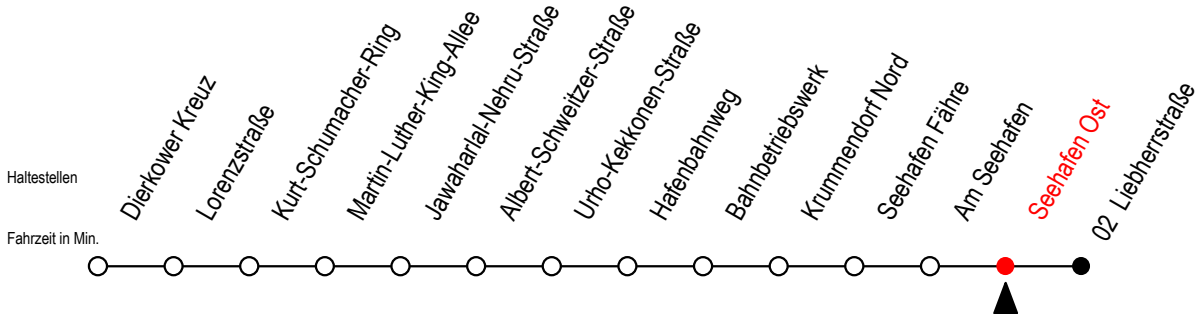

19 Seehafen Ost

Gültig ab 11.09.2023

Alle Angaben ohne Gewähr

Richtung: Liebherrstraße - mit Fahrten zum Kraftwerk

Bitte beachten Sie auch die Linie 49

Uhr Montag - Donnerstag

4	39
5	20 44
6	04 38
7	08 ^K 34
8	04 34
12	16 34
13	04 34
14	04 34
15	04 34
16	08 ^M 34
17	04 34
18	04 34
19	04

K = fährt bis Kraftwerk

Uhr Freitag

4	39
5	20 44
6	04 38
7	08 ^K 34
8	04 34
12	16 34
13	04 38
14	04 34
15	04 34
16	04 34
17	04 34
18	04 34
19	04

M = fährt Mo.-Do. bis Kraftwerk - freitags bis Liebherrstraße