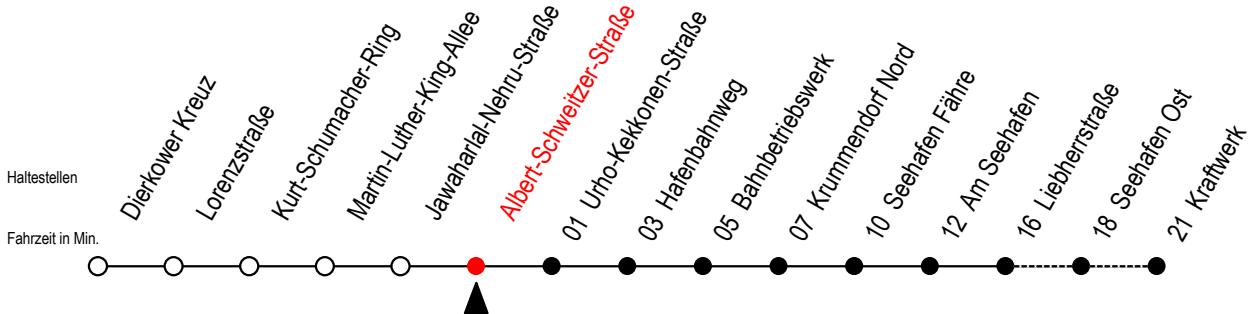

19 Albert-Schweitzer-Straße

Gültig ab 11.09.2023

Alle Angaben ohne Gewähr

Richtung: Liebherrstraße - mit Fahrten zum Kraftwerk

Bitte beachten Sie auch die Linie 49

Uhr Montag - Freitag

4	26
5	04 48
6	48 ^K
7	48
8	47 ^F
9	47 ^F
10	47 ^F
11	47 ^F
12	03 48
13	48
14	48
15	48 ^M
16	48
17	48
18	48

F = fährt bis Seehafen Fähre

K = fährt bis Kraftwerk

M = fährt Mo.-Do. bis Kraftwerk - freitags bis Liebherrstraße