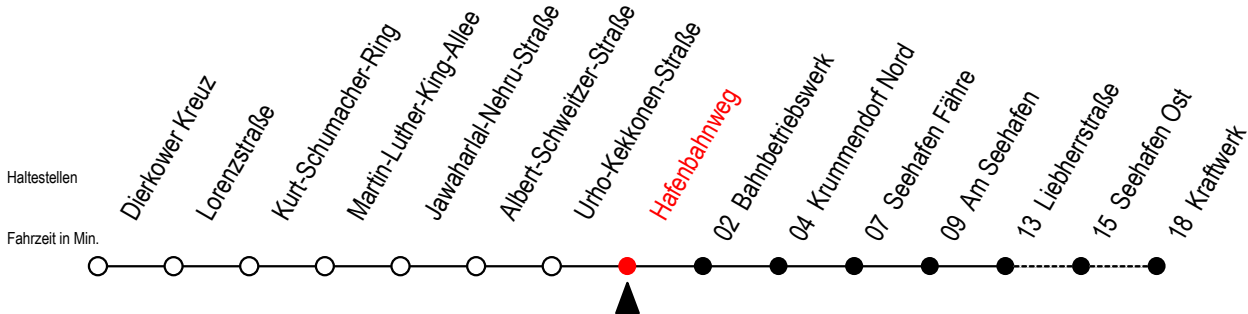

19 Hafenbahnweg

Gültig ab 11.09.2023

Alle Angaben ohne Gewähr

Richtung: Liebherrstraße - mit Fahrten zum Kraftwerk

Bitte beachten Sie auch die Linie 49

Uhr Montag - Freitag

4	29
5	07 51
6	51 ^K
7	51
8	50 ^F
9	50 ^F
10	50 ^F
11	50 ^F
12	06 51
13	51
14	51
15	51 ^M
16	51
17	51
18	51

F = fährt bis Seehafen Fähre

K = fährt bis Kraftwerk

M = fährt Mo.-Do. bis Kraftwerk - freitags bis Liebherrstraße