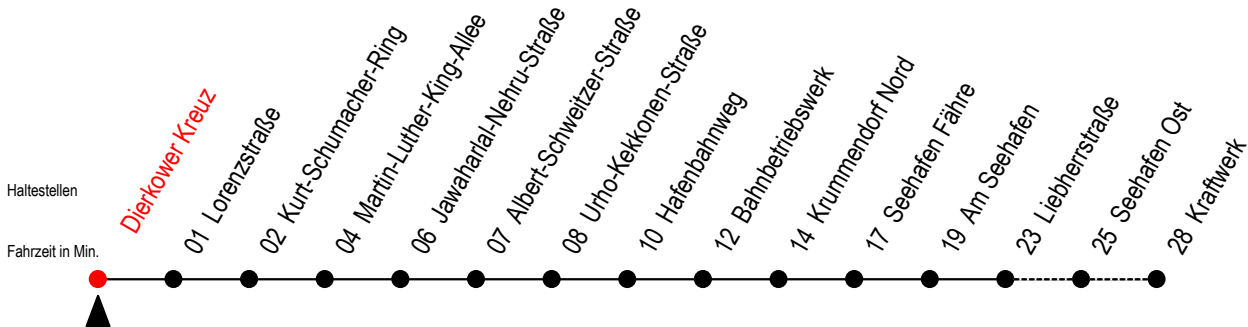

# 19 Dierkower Kreuz

Gültig ab 11.09.2023

Alle Angaben ohne Gewähr

Richtung: Liebherrstraße - mit Fahrten zum Kraftwerk

Bitte beachten Sie auch die Linie 49

F = fährt bis Seehafen Fähre

K = fährt bis Kraftwerk

M = fährt Mo.-Do. bis Kraftwerk - freitags bis Liebherrstraße