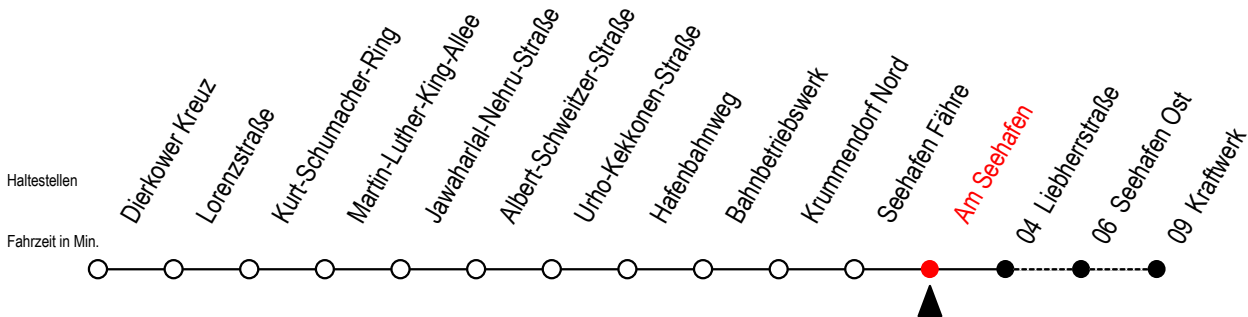

19 Am Seehafen

Gültig ab 11.09.2023

Alle Angaben ohne Gewähr

Richtung: Liebherrstraße - mit Fahrten zum Kraftwerk

Bitte beachten Sie auch die Linie 49

Uhr Montag - Donnerstag

4	37
5	18 42
6	02 32
7	02 ^K 32
8	02 32
12	14 32
13	02 32
14	02 32
15	02 32
16	02 ^M 32
17	02 32
18	02 32
19	02

K = fährt bis Kraftwerk

Uhr Freitag

4	37
5	18 42
6	02 32
7	02 ^K 32
8	02 32
12	14 32
13	02 32
14	02 32
15	02 32
16	02 32
17	02 32
18	02 32
19	02

M = fährt Mo.-Do. bis Kraftwerk - freitags bis Liebherrstraße