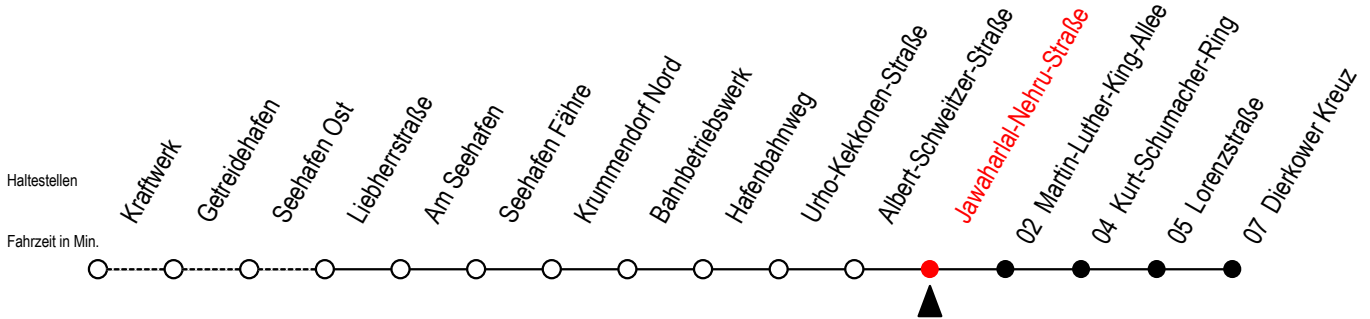

# 19 Jawaharlal-Nehru-Straße

Gültig ab 11.09.2023

Alle Angaben ohne Gewähr

Richtung: Dierkower Kreuz

Bitte beachten Sie auch die Linie 49

## Uhr Montag - Freitag

5	28
6	12
7	12
8	12 57
9	12
10	12
11	12
12	12
13	12
14	12
15	12
16	12
17	12
18	12
19	12 38