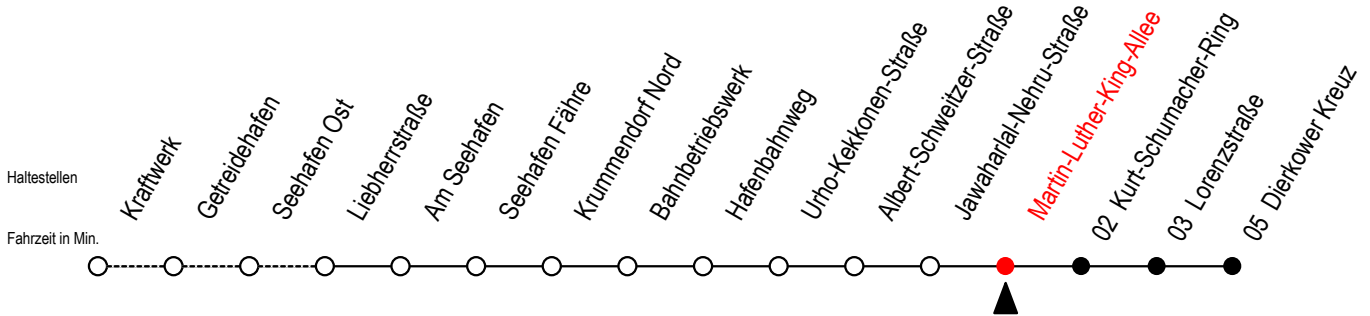

19 Martin-Luther-King-Allee

Gültig ab 11.09.2023

Alle Angaben ohne Gewähr

Richtung: Dierkower Kreuz

Bitte beachten Sie auch die Linie 49

Uhr Montag - Freitag

5	30
6	14
7	14
8	14 59
9	14
10	14
11	14
12	14
13	14
14	14
15	14
16	14
17	14
18	14
19	14 40