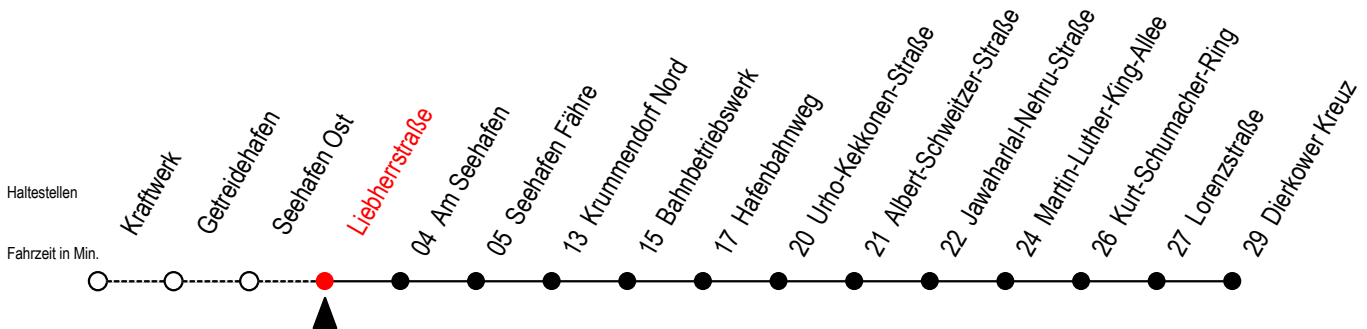

19 Liebherrstraße

Gültig ab 11.09.2023

Alle Angaben ohne Gewähr

Richtung: Seehafen Fähre - Dierkower Kreuz

Bitte beachten Sie auch die Linie 49

Uhr Montag - Freitag

5	09	32 ^F	52
6	22 ^F	52	
7	22 ^F	52	
8	22 ^F	41	
12	22 ^F	52	
13	22 ^F	52	
14	22 ^F	52	
15	22 ^F	52	
16	22 ^F	52	
17	22 ^F	52	
18	22 ^F	52	
19	22		

F = fährt bis Seehafen Fähre