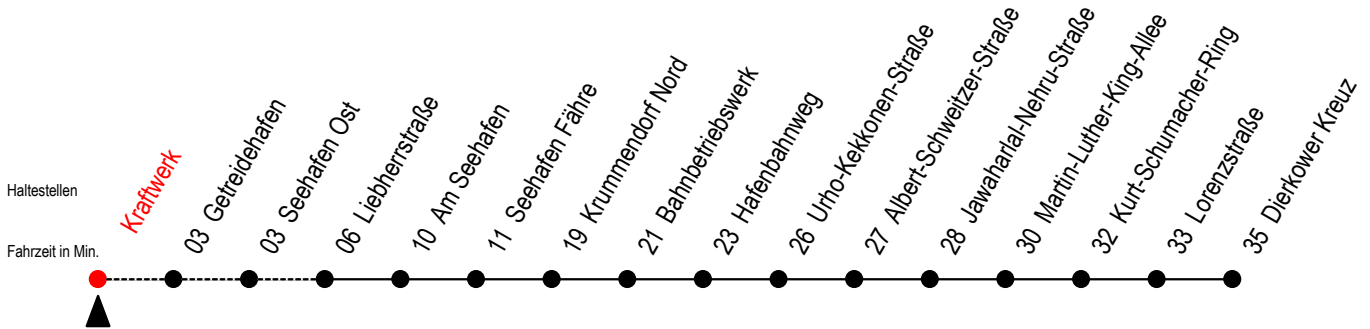

19 Kraftwerk

Gültig ab 11.09.2023

Alle Angaben ohne Gewähr

Richtung: Seehafen Fähre - Dierkower Kreuz

Uhr Montag - Donnerstag

6	46
7	16 ^F
13	--
16	16 ^F

Uhr Freitag

6	46
7	16 ^F
13	46
16	--

F = fährt bis Seehafen Fähre