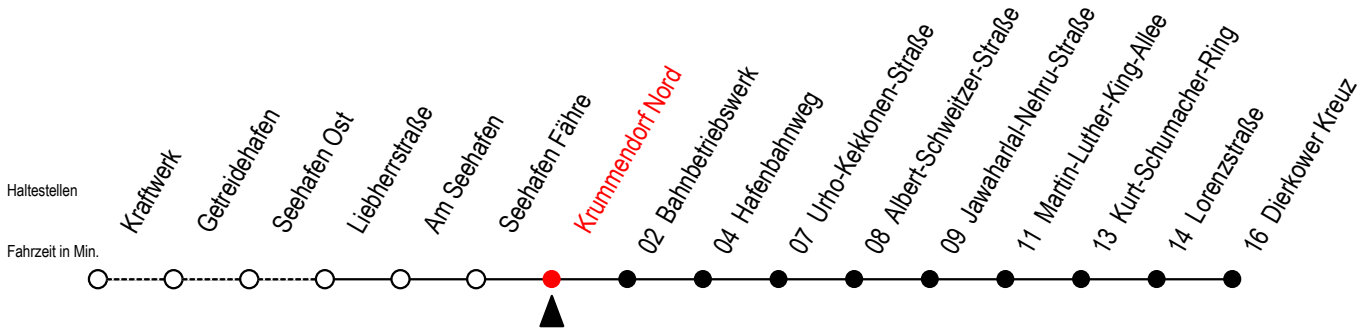

19 Krummendorf Nord

Gültig ab 11.09.2023

Alle Angaben ohne Gewähr

Richtung: Dierkower Kreuz

Bitte beachten Sie auch die Linie 49

Uhr Montag - Freitag

5	20	
6	04	
7	04	
8	04	49
9	04	
10	04	
11	04	
12	04	
13	04	
14	04	
15	04	
16	04	
17	04	
18	04	
19	04	30