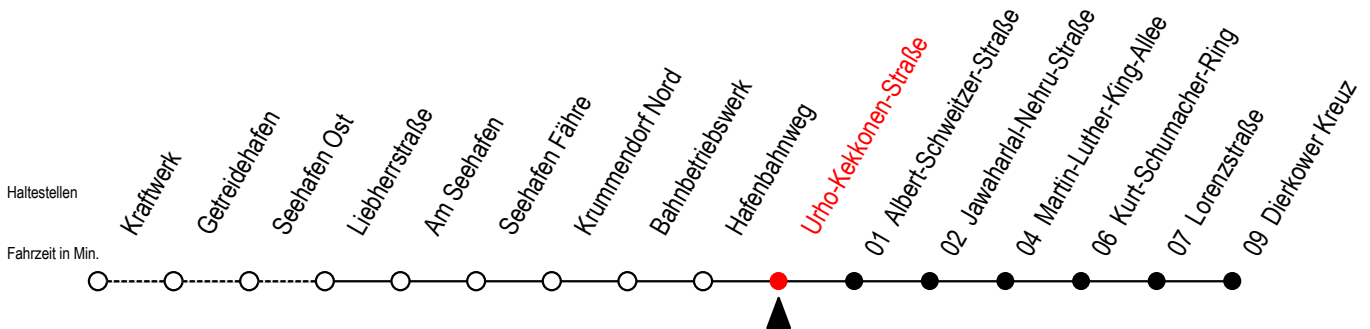

19 Urho-Kekkonen-Straße

Gültig ab 11.09.2023

Alle Angaben ohne Gewähr

Richtung: Dierkower Kreuz

Bitte beachten Sie auch die Linie 49

Uhr Montag - Freitag

5	26	
6	10	
7	10	
8	10	55
9	10	
10	10	
11	10	
12	10	
13	10	
14	10	
15	10	
16	10	
17	10	
18	10	
19	10	36